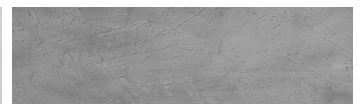

**Lake texture in
Sydney Light colour****Aspect de beton architectural**

Sand texture in Tokyo Graphite colour

Winter texture in Sydney Light colour

Ocean texture in Chicago Grey colour

Desert texture in Tokyo Graphite colour

Snow texture in Sydney Light colour

Cloud texture in Chicago Grey colour

Autumn texture in Chicago Grey and
Tokyo Graphite coloursFrost texture in Tokyo Graphite and
Sydney Light colours

Wave texture in Chicago Grey colour

Wind texture in Chicago Grey colour

Ice texture in Sydney Light colour

Storm texture in Tokyo Graphite and
Sydney Light colours

Pentru mai multe informatii despre tencuieli si vopsele, accesati

www.ceresit.ro

Rock texture in Sydney Light and Tokyo Graphite colours

Rain texture in Tokyo Graphite colour

Pentru mai multe informatii despre tencuieli si vopsele, accesati
www.ceresit.ro

Culorile prezentate corespund tencuielilor si vopselelor oferite de Ceresit. Din cauza utilizarii tehnicilor digitale, culorile prezentate pot fi diferite de cele reale. Din acest motiv, ele nu trebuie considerate reprezentari fidele ale diferitelor nuante de culoare. Iti recomandam sa consulți paletarul fizic sau sa soliciți o mostra de culoare reprezentantilor tehnici.