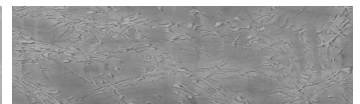

**Lake texture in
Sydney Light colour****Aspect de beton architectural**

Sand texture in Tokyo Graphite colour

Winter texture in Sydney Light colour

Ocean texture in Chicago Grey colour

Desert texture in Tokyo Graphite colour

Snow texture in Sydney Light colour

Cloud texture in Chicago Grey colour

Autumn texture in Chicago Grey and
Tokyo Graphite coloursFrost texture in Tokyo Graphite and
Sydney Light colours

Wave texture in Chicago Grey colour

Wind texture in Chicago Grey colour

Ice texture in Sydney Light colour

Storm texture in Tokyo Graphite and
Sydney Light colours

Pentru mai multe informatii despre tencuieli si vopsele, accesati

www.ceresit.ro

Rock texture in Sydney Light and Tokyo Graphite colours

Rain texture in Tokyo Graphite colour

Pentru mai multe informatii despre tencuieli si vopsele, accesati
www.ceresit.ro

Culorile prezentate corespund tencuielilor si vopselelor oferite de Ceresit. Din cauza utilizarii tehnicilor digitale, culorile prezentate pot fi diferite de cele reale. Din acest motiv, ele nu trebuie considerate reprezentari fidele ale diferitelor nuante de culoare. Iti recomandam sa consulți paletarul fizic sau sa soliciți o mostra de culoare reprezentantilor tehnici.