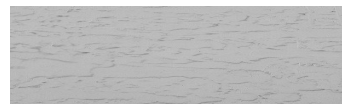

**Lake texture in
Sydney Light colour****Aspect de beton architectural**

Sand texture in Tokyo Graphite colour

Winter texture in Sydney Light colour

Ocean texture in Chicago Grey colour

Desert texture in Tokyo Graphite colour

Snow texture in Sydney Light colour

Cloud texture in Chicago Grey colour

Autumn texture in Chicago Grey and
Tokyo Graphite coloursFrost texture in Tokyo Graphite and
Sydney Light colours

Wave texture in Chicago Grey colour

Wind texture in Chicago Grey colour

Ice texture in Sydney Light colour

Storm texture in Tokyo Graphite and
Sydney Light colours

Pentru mai multe informatii despre tencuieli si vopsele, accesati

www.ceresit.ro

Rock texture in Sydney Light and Tokyo Graphite colours

Rain texture in Tokyo Graphite colour

Pentru mai multe informatii despre tencuieli si vopsele, accesati
www.ceresit.ro

Culorile prezentate corespund tencuielilor si vopselelor oferite de Ceresit. Din cauza utilizarii tehnicilor digitale, culorile prezentate pot fi diferite de cele reale. Din acest motiv, ele nu trebuie considerate reprezentari fidele ale diferitelor nuante de culoare. Iti recomandam sa consulți paletarul fizic sau sa soliciți o mostra de culoare reprezentantilor tehnici.