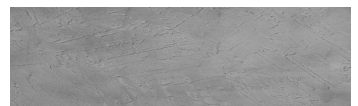

## **<b>Aspect de beton arhitectural</b>**

Sand texture in Tokyo Graphite colour

Winter texture in Sydney Light colour

Ocean texture in Chicago Grey colour

Desert texture in Tokyo Graphite colour

Snow texture in Sydney Light colour

Cloud texture in Chicago Grey colour

Autumn texture in Chicago Grey and  
Tokyo Graphite colours

Frost texture in Tokyo Graphite and  
Sydney Light colours

Wave texture in Chicago Grey colour

Wind texture in Chicago Grey colour

Ice texture in Sydney Light colour

Storm texture in Tokyo Graphite and  
Sydney Light colours

Pentru mai multe informatii despre tencuieli si vopsele, accesati

[www.ceresit.ro](http://www.ceresit.ro)

Culorile prezentate corespund tencuielilor si vopselelor oferite de Ceresit. Din cauza utilizarii tehnicilor digitale, culorile prezentate pot fi diferite de cele reale. Din acest motiv, ele nu trebuie considerate reprezentari fidele ale diferitelor nuante de culoare. Iti recomandam sa consulți paletarul fizic sau sa soliciți o mostra de culoare reprezentantilor tehnici.

Rock texture in Sydney Light and Tokyo Graphite colours

Rain texture in Tokyo Graphite colour

Pentru mai multe informatii despre tencuieli si vopsele, accesati  
[www.ceresit.ro](http://www.ceresit.ro)

Culorile prezentate corespund tencuielilor si vopselelor oferite de Ceresit. Din cauza utilizarii tehnicilor digitale, culorile prezentate pot fi diferite de cele reale. Din acest motiv, ele nu trebuie considerate reprezentari fidele ale diferitelor nuante de culoare. Iti recomandam sa consulți paletarul fizic sau sa soliciti o mostra de culoare reprezentantilor tehnici.