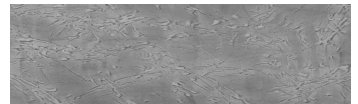

## **<b>Aspect de beton arhitectural</b>**

Sand texture in Tokyo Graphite colour

Winter texture in Sydney Light colour

Ocean texture in Chicago Grey colour

Desert texture in Tokyo Graphite colour

Snow texture in Sydney Light colour

Cloud texture in Chicago Grey colour

Autumn texture in Chicago Grey and  
Tokyo Graphite colours

Frost texture in Tokyo Graphite and  
Sydney Light colours

Wave texture in Chicago Grey colour

Wind texture in Chicago Grey colour

Ice texture in Sydney Light colour

Storm texture in Tokyo Graphite and  
Sydney Light colours

Pentru mai multe informatii despre tencuieli si vopsele, accesati

[www.ceresit.ro](http://www.ceresit.ro)

Culorile prezentate corespund tencuielilor si vopselelor oferite de Ceresit. Din cauza utilizarii tehnicilor digitale, culorile prezentate pot fi diferite de cele reale. Din acest motiv, ele nu trebuie considerate reprezentari fidele ale diferitelor nuante de culoare. Iti recomandam sa consulți paletarul fizic sau sa soliciți o mostra de culoare reprezentantilor tehnici.

Rock texture in Sydney Light and Tokyo Graphite colours

Rain texture in Tokyo Graphite colour

Pentru mai multe informatii despre tencuieli si vopsele, accesati  
[www.ceresit.ro](http://www.ceresit.ro)

Culorile prezentate corespund tencuielilor si vopselelor oferite de Ceresit. Din cauza utilizarii tehnicilor digitale, culorile prezentate pot fi diferite de cele reale. Din acest motiv, ele nu trebuie considerate reprezentari fidele ale diferitelor nuante de culoare. Iti recomandam sa consulți paletarul fizic sau sa soliciti o mostra de culoare reprezentantilor tehnici.