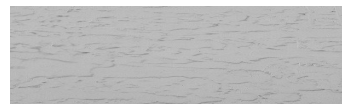

**Lake texture in  
Sydney Light colour****<b>Aspect de beton architectural</b>**

Sand texture in Tokyo Graphite colour

Winter texture in Sydney Light colour

Ocean texture in Chicago Grey colour

Desert texture in Tokyo Graphite colour

Snow texture in Sydney Light colour

Cloud texture in Chicago Grey colour

Autumn texture in Chicago Grey and  
Tokyo Graphite coloursFrost texture in Tokyo Graphite and  
Sydney Light colours

Wave texture in Chicago Grey colour

Wind texture in Chicago Grey colour

Ice texture in Sydney Light colour

Storm texture in Tokyo Graphite and  
Sydney Light colours

Pentru mai multe informatii despre tencuieli si vopsele, accesati

[www.ceresit.ro](http://www.ceresit.ro)

Rock texture in Sydney Light and Tokyo Graphite colours

Rain texture in Tokyo Graphite colour

Pentru mai multe informatii despre tencuieli si vopsele, accesati  
[www.ceresit.ro](http://www.ceresit.ro)

Culorile prezentate corespund tencuielilor si vopselelor oferite de Ceresit. Din cauza utilizarii tehnicilor digitale, culorile prezentate pot fi diferite de cele reale. Din acest motiv, ele nu trebuie considerate reprezentari fidele ale diferitelor nuante de culoare. Iti recomandam sa consulți paletarul fizic sau sa soliciți o mostra de culoare reprezentantilor tehnici.