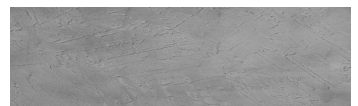

DETALII DESPRE CULORI

**Lake texture in
Sydney Light colour**

Aspect de beton arhitectural

Sand texture in Tokyo Graphite colour

Winter texture in Sydney Light colour

Ocean texture in Chicago Grey colour

Desert texture in Tokyo Graphite colour

Snow texture in Sydney Light colour

Cloud texture in Chicago Grey colour

Autumn texture in Chicago Grey and
Tokyo Graphite colours

Frost texture in Tokyo Graphite and
Sydney Light colours

Wave texture in Chicago Grey colour

Wind texture in Chicago Grey colour

Ice texture in Sydney Light colour

Storm texture in Tokyo Graphite and
Sydney Light colours

Pentru mai multe informatii despre tencuieli si vopsele, accesati

www.ceresit.ro

Rock texture in Sydney Light and Tokyo Graphite colours

Rain texture in Tokyo Graphite colour

Pentru mai multe informatii despre tencuieli si vopsele, accesati
www.ceresit.ro

Culorile prezentate corespund tencuielilor si vopselelor oferite de Ceresit. Din cauza utilizarii tehnicilor digitale, culorile prezentate pot fi diferite de cele reale. Din acest motiv, ele nu trebuie considerate reprezentari fidele ale diferitelor nuante de culoare. Iti recomandam sa consulți paletarul fizic sau sa soliciti o mostra de culoare reprezentantilor tehnici.