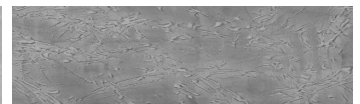

**Lake texture in  
Sydney Light colour****<b>Aspect de beton architectural</b>**

Sand texture in Tokyo Graphite colour

Winter texture in Sydney Light colour

Ocean texture in Chicago Grey colour

Desert texture in Tokyo Graphite colour

Snow texture in Sydney Light colour

Cloud texture in Chicago Grey colour

Autumn texture in Chicago Grey and  
Tokyo Graphite coloursFrost texture in Tokyo Graphite and  
Sydney Light colours

Wave texture in Chicago Grey colour

Wind texture in Chicago Grey colour

Ice texture in Sydney Light colour

Storm texture in Tokyo Graphite and  
Sydney Light colours

Pentru mai multe informatii despre tencuieli si vopsele, accesati

[www.ceresit.ro](http://www.ceresit.ro)

Rock texture in Sydney Light and Tokyo Graphite colours

Rain texture in Tokyo Graphite colour

Pentru mai multe informatii despre tencuieli si vopsele, accesati  
[www.ceresit.ro](http://www.ceresit.ro)

Culorile prezentate corespund tencuielilor si vopselelor oferite de Ceresit. Din cauza utilizarii tehnicilor digitale, culorile prezentate pot fi diferite de cele reale. Din acest motiv, ele nu trebuie considerate reprezentari fidele ale diferitelor nuante de culoare. Iti recomandam sa consulți paletarul fizic sau sa soliciți o mostra de culoare reprezentantilor tehnici.