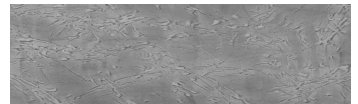

DETALII DESPRE CULORI

**Lake texture in
Sydney Light colour**

Aspect de beton arhitectural

Sand texture in Tokyo Graphite colour

Winter texture in Sydney Light colour

Ocean texture in Chicago Grey colour

Desert texture in Tokyo Graphite colour

Snow texture in Sydney Light colour

Cloud texture in Chicago Grey colour

Autumn texture in Chicago Grey and
Tokyo Graphite colours

Frost texture in Tokyo Graphite and
Sydney Light colours

Wave texture in Chicago Grey colour

Wind texture in Chicago Grey colour

Ice texture in Sydney Light colour

Storm texture in Tokyo Graphite and
Sydney Light colours

Pentru mai multe informatii despre tencuieli si vopsele, accesati

www.ceresit.ro

Rock texture in Sydney Light and Tokyo Graphite colours

Rain texture in Tokyo Graphite colour

Pentru mai multe informatii despre tencuieli si vopsele, accesati
www.ceresit.ro

Culorile prezentate corespund tencuielilor si vopselelor oferite de Ceresit. Din cauza utilizarii tehnicilor digitale, culorile prezentate pot fi diferite de cele reale. Din acest motiv, ele nu trebuie considerate reprezentari fidele ale diferitelor nuante de culoare. Iti recomandam sa consulți paletarul fizic sau sa soliciti o mostra de culoare reprezentantilor tehnici.