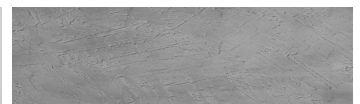

**Lake texture in  
Sydney Light colour****<b>Aspect de beton architectural</b>**

Sand texture in Tokyo Graphite colour

Winter texture in Sydney Light colour

Ocean texture in Chicago Grey colour

Desert texture in Tokyo Graphite colour

Snow texture in Sydney Light colour

Cloud texture in Chicago Grey colour

Autumn texture in Chicago Grey and  
Tokyo Graphite coloursFrost texture in Tokyo Graphite and  
Sydney Light colours

Wave texture in Chicago Grey colour

Wind texture in Chicago Grey colour

Ice texture in Sydney Light colour

Storm texture in Tokyo Graphite and  
Sydney Light colours

Pentru mai multe informatii despre tencuieli si vopsele, accesati

[www.ceresit.ro](http://www.ceresit.ro)

Rock texture in Sydney Light and Tokyo Graphite colours

Rain texture in Tokyo Graphite colour

Pentru mai multe informatii despre tencuieli si vopsele, accesati  
[www.ceresit.ro](http://www.ceresit.ro)

Culorile prezentate corespund tencuielilor si vopselelor oferite de Ceresit. Din cauza utilizarii tehnicilor digitale, culorile prezentate pot fi diferite de cele reale. Din acest motiv, ele nu trebuie considerate reprezentari fidele ale diferitelor nuante de culoare. Iti recomandam sa consulți paletarul fizic sau sa soliciți o mostra de culoare reprezentantilor tehnici.