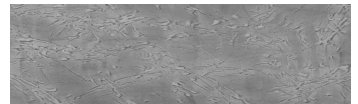

DETALII DESPRE CULORI

**Ice texture in Sydney
Light colour**

Aspect de beton architectural

Sand texture in Tokyo Graphite colour

Winter texture in Sydney Light colour

Ocean texture in Chicago Grey colour

Desert texture in Tokyo Graphite colour

Snow texture in Sydney Light colour

Cloud texture in Chicago Grey colour

Autumn texture in Chicago Grey and Tokyo Graphite colours

Frost texture in Tokyo Graphite and Sydney Light colours

Wave texture in Chicago Grey colour

Wind texture in Chicago Grey colour

Lake texture in Sydney Light colour

Storm texture in Tokyo Graphite and Sydney Light colours

Pentru mai multe informatii despre tencuieli si vopsele, accesati

www.ceresit.ro

Rock texture in Sydney Light and Tokyo Graphite colours

Rain texture in Tokyo Graphite colour

Pentru mai multe informatii despre tencuieli si vopsele, accesati
www.ceresit.ro

Culorile prezentate corespund tencuielilor si vopselelor oferite de Ceresit. Din cauza utilizarii tehnicilor digitale, culorile prezentate pot fi diferite de cele reale. Din acest motiv, ele nu trebuie considerate reprezentari fidele ale diferitelor nuante de culoare. Iti recomandam sa consulți paletarul fizic sau sa soliciți o mostra de culoare reprezentantilor tehnici.