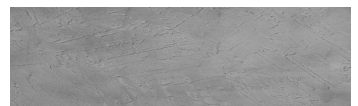

## <b>Aspect de beton architectural</b>

Sand texture in Tokyo Graphite colour

Winter texture in Sydney Light colour

Ocean texture in Chicago Grey colour

Desert texture in Tokyo Graphite colour

Snow texture in Sydney Light colour

Cloud texture in Chicago Grey colour

Autumn texture in Chicago Grey and Tokyo Graphite colours

Frost texture in Tokyo Graphite and Sydney Light colours

Wave texture in Chicago Grey colour

Wind texture in Chicago Grey colour

Lake texture in Sydney Light colour

Storm texture in Tokyo Graphite and Sydney Light colours

Pentru mai multe informatii despre tencuieli si vopsele, accesati

[www.ceresit.ro](http://www.ceresit.ro)

Culorile prezentate corespund tencuielilor si vopselelor oferite de Ceresit. Din cauza utilizarii tehnicilor digitale, culorile prezentate pot fi diferite de cele reale. Din acest motiv, ele nu trebuie considerate reprezentari fidele ale diferitelor nuante de culoare. Iti recomandam sa consulți paletarul fizic sau sa soliciți o mostra de culoare reprezentantilor tehnici.

Rock texture in Sydney Light and Tokyo Graphite colours

Rain texture in Tokyo Graphite colour

Pentru mai multe informatii despre tencuieli si vopsele, accesati  
[www.ceresit.ro](http://www.ceresit.ro)

Culorile prezentate corespund tencuielilor si vopselelor oferite de Ceresit. Din cauza utilizarii tehnicilor digitale, culorile prezentate pot fi diferite de cele reale. Din acest motiv, ele nu trebuie considerate reprezentari fidele ale diferitelor nuante de culoare. Iti recomandam sa consulți paletarul fizic sau sa soliciți o mostra de culoare reprezentantilor tehnici.