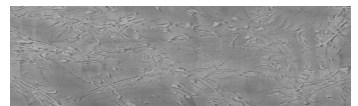

DETALII DESPRE CULORI

**Ice texture in Sydney
Light colour**

Aspect de beton architectural

Sand texture in Tokyo Graphite colour

Winter texture in Sydney Light colour

Ocean texture in Chicago Grey colour

Desert texture in Tokyo Graphite colour

Snow texture in Sydney Light colour

Cloud texture in Chicago Grey colour

Autumn texture in Chicago Grey and Tokyo Graphite colours

Frost texture in Tokyo Graphite and Sydney Light colours

Wave texture in Chicago Grey colour

Wind texture in Chicago Grey colour

Lake texture in Sydney Light colour

Storm texture in Tokyo Graphite and Sydney Light colours

Pentru mai multe informatii despre tencuieli si vopsele, accesati

www.ceresit.ro

Rock texture in Sydney Light and Tokyo Graphite colours

Rain texture in Tokyo Graphite colour

Pentru mai multe informatii despre tencuieli si vopsele, accesati
www.ceresit.ro

Culorile prezentate corespund tencuielilor si vopselelor oferite de Ceresit. Din cauza utilizarii tehnicilor digitale, culorile prezentate pot fi diferite de cele reale. Din acest motiv, ele nu trebuie considerate reprezentari fidele ale diferitelor nuante de culoare. Iti recomandam sa consulți paletarul fizic sau sa soliciți o mostra de culoare reprezentantilor tehnici.