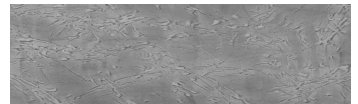

# DETALII DESPRE CULORI

**Ice texture in Sydney  
Light colour**

## <b>Aspect de beton architectural</b>

Sand texture in Tokyo Graphite colour

Winter texture in Sydney Light colour

Ocean texture in Chicago Grey colour

Desert texture in Tokyo Graphite colour

Snow texture in Sydney Light colour

Cloud texture in Chicago Grey colour

Autumn texture in Chicago Grey and Tokyo Graphite colours

Frost texture in Tokyo Graphite and Sydney Light colours

Wave texture in Chicago Grey colour

Wind texture in Chicago Grey colour

Lake texture in Sydney Light colour

Storm texture in Tokyo Graphite and Sydney Light colours

Pentru mai multe informatii despre tencuieli si vopsele, accesati

[www.ceresit.ro](http://www.ceresit.ro)

Culorile prezentate corespund tencuielilor si vopselelor oferite de Ceresit. Din cauza utilizarii tehnicilor digitale, culorile prezentate pot fi diferite de cele reale. Din acest motiv, ele nu trebuie considerate reprezentari fidele ale diferitelor nuante de culoare. Iti recomandam sa consulți paletarul fizic sau sa soliciți o mostra de culoare reprezentantilor tehnici.