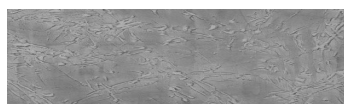

DETALII DESPRE CULORI

Wind texture in Chicago Grey colour

Aspect de beton architectural

Sand texture in Tokyo Graphite colour

Winter texture in Sydney Light colour

Ocean texture in Chicago Grey colour

Desert texture in Tokyo Graphite colour

Snow texture in Sydney Light colour

Cloud texture in Chicago Grey colour

Autumn texture in Chicago Grey and Tokyo Graphite colours

Frost texture in Tokyo Graphite and Sydney Light colours

Wave texture in Chicago Grey colour

Ice texture in Sydney Light colour

Lake texture in Sydney Light colour

Storm texture in Tokyo Graphite and Sydney Light colours

Pentru mai multe informatii despre tencuieli si vopsele, accesati

www.ceresit.ro

Rock texture in Sydney Light and Tokyo Graphite colours

Rain texture in Tokyo Graphite colour

Pentru mai multe informatii despre tencuieli si vopsele, accesati
www.ceresit.ro

Culorile prezentate corespund tencuielilor si vopselelor oferite de Ceresit. Din cauza utilizarii tehnicilor digitale, culorile prezentate pot fi diferite de cele reale. Din acest motiv, ele nu trebuie considerate reprezentari fidele ale diferitelor nuante de culoare. Iti recomandam sa consulți paletarul fizic sau sa soliciți o mostra de culoare reprezentantilor tehnici.