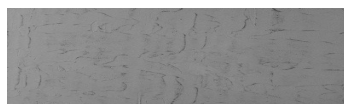

DETALII DESPRE CULORI

Wind texture in Chicago Grey colour

Aspect de beton architectural

Sand texture in Tokyo Graphite colour

Winter texture in Sydney Light colour

Ocean texture in Chicago Grey colour

Desert texture in Tokyo Graphite colour

Snow texture in Sydney Light colour

Cloud texture in Chicago Grey colour

Autumn texture in Chicago Grey and Tokyo Graphite colours

Frost texture in Tokyo Graphite and Sydney Light colours

Wave texture in Chicago Grey colour

Ice texture in Sydney Light colour

Lake texture in Sydney Light colour

Storm texture in Tokyo Graphite and Sydney Light colours

Pentru mai multe informatii despre tencuieli si vopsele, accesati

www.ceresit.ro

Rock texture in Sydney Light and Tokyo Graphite colours

Rain texture in Tokyo Graphite colour

Pentru mai multe informatii despre tencuieli si vopsele, accesati
www.ceresit.ro

Culorile prezentate corespund tencuielilor si vopselelor oferite de Ceresit. Din cauza utilizarii tehnicilor digitale, culorile prezentate pot fi diferite de cele reale. Din acest motiv, ele nu trebuie considerate reprezentari fidele ale diferitelor nuante de culoare. Iti recomandam sa consulți paletarul fizic sau sa soliciți o mostra de culoare reprezentantilor tehnici.