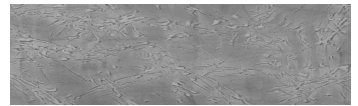

## <b>Aspect de beton arhitectural</b>

Sand texture in Tokyo Graphite colour

Winter texture in Sydney Light colour

Ocean texture in Chicago Grey colour

Desert texture in Tokyo Graphite colour

Snow texture in Sydney Light colour

Cloud texture in Chicago Grey colour

Autumn texture in Chicago Grey and Tokyo Graphite colours

Frost texture in Tokyo Graphite and Sydney Light colours

Wave texture in Chicago Grey colour

Ice texture in Sydney Light colour

Lake texture in Sydney Light colour

Storm texture in Tokyo Graphite and Sydney Light colours

Pentru mai multe informatii despre tencuieli si vopsele, accesati

[www.ceresit.ro](http://www.ceresit.ro)

Culorile prezentate corespund tencuielilor si vopselelor oferite de Ceresit. Din cauza utilizarii tehnicilor digitale, culorile prezentate pot fi diferite de cele reale. Din acest motiv, ele nu trebuie considerate reprezentari fidele ale diferitelor nuante de culoare. Iti recomandam sa consulți paletarul fizic sau sa soliciți o mostra de culoare reprezentantilor tehnici.

Rock texture in Sydney Light and Tokyo Graphite colours

Rain texture in Tokyo Graphite colour

Pentru mai multe informatii despre tencuieli si vopsele, accesati  
[www.ceresit.ro](http://www.ceresit.ro)

Culorile prezentate corespund tencuielilor si vopselelor oferite de Ceresit. Din cauza utilizarii tehnicilor digitale, culorile prezentate pot fi diferite de cele reale. Din acest motiv, ele nu trebuie considerate reprezentari fidele ale diferitelor nuante de culoare. Iti recomandam sa consulți paletarul fizic sau sa soliciți o mostra de culoare reprezentantilor tehnici.