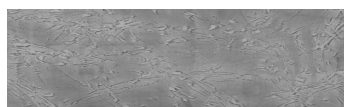

# DETALII DESPRE CULORI

**Cloud texture in Chicago Grey colour**

## <b>Aspect de beton architectural</b>

Sand texture in Tokyo Graphite colour

Winter texture in Sydney Light colour

Ocean texture in Chicago Grey colour

Desert texture in Tokyo Graphite colour

Snow texture in Sydney Light colour

Autumn texture in Chicago Grey and Tokyo Graphite colours

Frost texture in Tokyo Graphite and Sydney Light colours

Wave texture in Chicago Grey colour

Wind texture in Chicago Grey colour

Ice texture in Sydney Light colour

Lake texture in Sydney Light colour

Storm texture in Tokyo Graphite and Sydney Light colours

Pentru mai multe informatii despre tencuieli si vopsele, accesati

[www.ceresit.ro](http://www.ceresit.ro)

Culorile prezentate corespund tencuielilor si vopselelor oferite de Ceresit. Din cauza utilizarii tehnicilor digitale, culorile prezentate pot fi diferite de cele reale. Din acest motiv, ele nu trebuie considerate reprezentari fidele ale diferitelor nuante de culoare. Iti recomandam sa consulati paletarul fizic sau sa solicitati o mostra de culoare reprezentantilor tehnici.