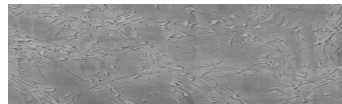

DETALII DESPRE CULORI

**Snow texture in
Sydney Light colour**

Aspect de beton arhitectural

Sand texture in Tokyo Graphite colour

Winter texture in Sydney Light colour

Ocean texture in Chicago Grey colour

Desert texture in Tokyo Graphite colour

Cloud texture in Chicago Grey colour

Autumn texture in Chicago Grey and Tokyo Graphite colours

Frost texture in Tokyo Graphite and Sydney Light colours

Wave texture in Chicago Grey colour

Wind texture in Chicago Grey colour

Ice texture in Sydney Light colour

Lake texture in Sydney Light colour

Storm texture in Tokyo Graphite and Sydney Light colours

Pentru mai multe informatii despre tencuieli si vopsele, accesati

www.ceresit.ro

Rock texture in Sydney Light and Tokyo Graphite colours

Rain texture in Tokyo Graphite colour

Pentru mai multe informatii despre tencuieli si vopsele, accesati
www.ceresit.ro

Culorile prezentate corespund tencuielilor si vopselelor oferite de Ceresit. Din cauza utilizarii tehnicilor digitale, culorile prezentate pot fi diferite de cele reale. Din acest motiv, ele nu trebuie considerate reprezentari fidele ale diferitelor nuante de culoare. Iti recomandam sa consulți paletarul fizic sau sa soliciți o mostra de culoare reprezentantilor tehnici.