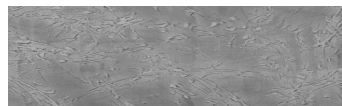

# DETALII DESPRE CULORI

**Snow texture in  
Sydney Light colour**

## **<b>Aspect de beton arhitectural</b>**

Sand texture in Tokyo Graphite colour

Winter texture in Sydney Light colour

Ocean texture in Chicago Grey colour

Desert texture in Tokyo Graphite colour

Cloud texture in Chicago Grey colour

Autumn texture in Chicago Grey and Tokyo Graphite colours

Frost texture in Tokyo Graphite and Sydney Light colours

Wave texture in Chicago Grey colour

Wind texture in Chicago Grey colour

Ice texture in Sydney Light colour

Lake texture in Sydney Light colour

Storm texture in Tokyo Graphite and Sydney Light colours

Pentru mai multe informatii despre tencuieli si vopsele, accesati

[www.ceresit.ro](http://www.ceresit.ro)

Culorile prezentate corespund tencuielilor si vopselelor oferite de Ceresit. Din cauza utilizarii tehnicilor digitale, culorile prezentate pot fi diferite de cele reale. Din acest motiv, ele nu trebuie considerate reprezentari fidele ale diferitelor nuante de culoare. Iti recomandam sa consulți paletarul fizic sau sa soliciți o mostra de culoare reprezentantilor tehnici.