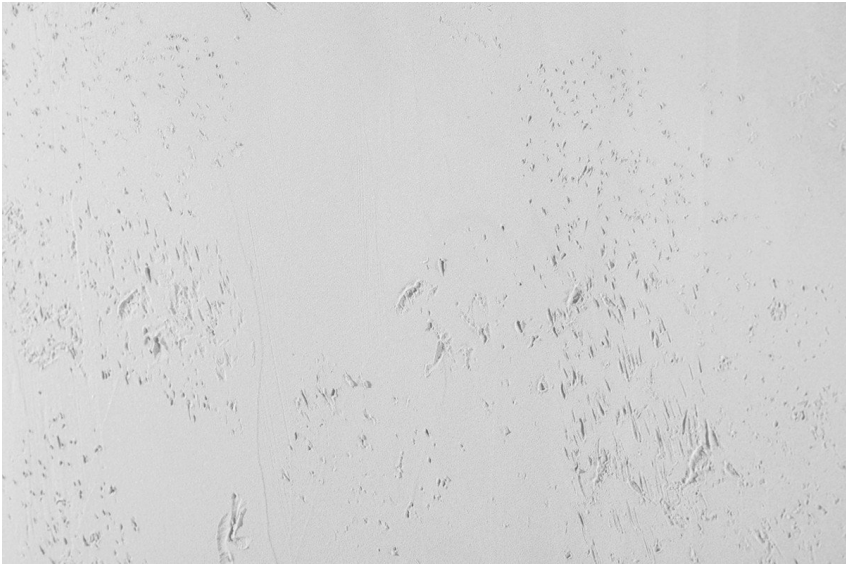

# DETALII DESPRE CULORI

**Snow texture in  
Sydney Light colour**

## **<b>Aspect de beton arhitectural</b>**

Sand texture in Tokyo Graphite colour

Winter texture in Sydney Light colour

Ocean texture in Chicago Grey colour

Desert texture in Tokyo Graphite colour

Cloud texture in Chicago Grey colour

Lake texture in Sydney Light colour

Storm texture in Tokyo Graphite and Sydney Light colours

Pentru mai multe informatii despre tencuieli si vopsele, accesati

[www.ceresit.ro](http://www.ceresit.ro)

Culorile prezentate corespund tencuielilor si vopselelor oferite de Ceresit. Din cauza utilizarii tehnicilor digitale, culorile prezentate pot fi diferite de cele reale. Din acest motiv, ele nu trebuie considerate reprezentari fidele ale diferitelor nuante de culoare. Iti recomandam sa consulți paletarul fizic sau sa soliciți o mostra de culoare reprezentantilor tehnici.

Rock texture in Sydney Light and Tokyo Graphite colours

Rain texture in Tokyo Graphite colour

Pentru mai multe informatii despre tencuieli si vopsele, accesati  
[www.ceresit.ro](http://www.ceresit.ro)

Culorile prezentate corespund tencuielilor si vopselelor oferite de Ceresit. Din cauza utilizarii tehnicilor digitale, culorile prezentate pot fi diferite de cele reale. Din acest motiv, ele nu trebuie considerate reprezentari fidele ale diferitelor nuante de culoare. Iti recomandam sa consulți paletarul fizic sau sa soliciți o mostra de culoare reprezentantilor tehnici.