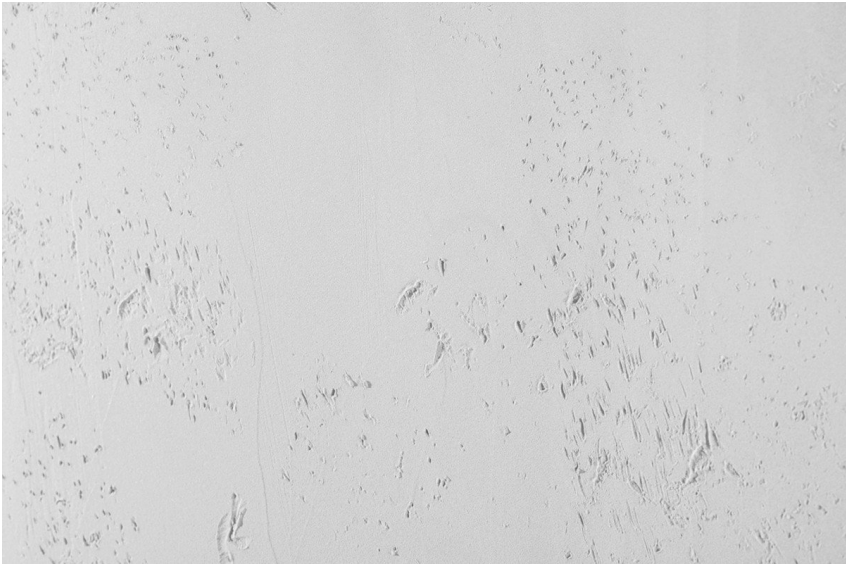

# DETALII DESPRE CULORI

**Snow texture in  
Sydney Light colour**

## **<b>Aspect de beton architectural</b>**

Sand texture in Tokyo Graphite colour

Winter texture in Sydney Light colour

Ocean texture in Chicago Grey colour

Desert texture in Tokyo Graphite colour

Cloud texture in Chicago Grey colour

Lake texture in Sydney Light colour

Storm texture in Tokyo Graphite and  
Sydney Light colours

Pentru mai multe informatii despre tencuieli si vopsele, accesati

[www.ceresit.ro](http://www.ceresit.ro)

Culorile prezentate corespund tencuielilor si vopselelor oferite de Ceresit. Din cauza utilizarii tehnicilor digitale, culorile prezentate pot fi diferite de cele reale. Din acest motiv, ele nu trebuie considerate reprezentari fidele ale diferitelor nuante de culoare. Iti recomandam sa consulati paletarul fizic sau sa solliciti o mostra de culoare reprezentantilor tehnici.

Rock texture in Sydney Light and Tokyo Graphite colours

Rain texture in Tokyo Graphite colour

Pentru mai multe informatii despre tencuieli si vopsele, accesati  
[www.ceresit.ro](http://www.ceresit.ro)

Culorile prezentate corespund tencuielilor si vopselelor oferite de Ceresit. Din cauza utilizarii tehnicilor digitale, culorile prezentate pot fi diferite de cele reale. Din acest motiv, ele nu trebuie considerate reprezentari fidele ale diferitelor nuante de culoare. Iti recomandam sa consulți paletarul fizic sau sa soliciți o mostra de culoare reprezentantilor tehnici.