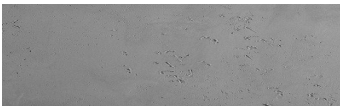

DETALII DESPRE CULORI

**Desert texture in
Tokyo Graphite
colour**

Aspect de beton arhitectural

Sand texture in Tokyo Graphite colour

Winter texture in Sydney Light colour

Ocean texture in Chicago Grey colour

Snow texture in Sydney Light colour

Cloud texture in Chicago Grey colour

Autumn texture in Chicago Grey and
Tokyo Graphite colours

Frost texture in Tokyo Graphite and
Sydney Light colours

Wave texture in Chicago Grey colour

Rain texture in Tokyo Graphite colour

Pentru mai multe informatii despre tencuieli si vopsele, accesati
www.ceresit.ro

Culorile prezentate corespund tencuielilor si vopselelor oferite de Ceresit. Din cauza utilizarii tehnicilor digitale, culorile prezentate pot fi diferite de cele reale. Din acest motiv, ele nu trebuie considerate reprezentari fidele ale diferitelor nuante de culoare. Iti recomandam sa consulți paletarul fizic sau sa soliciti o mostra de culoare reprezentantilor tehnici.