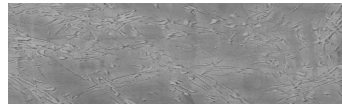

DETALII DESPRE CULORI

**Desert texture in
Tokyo Graphite
colour**

Aspect de beton arhitectural

Sand texture in Tokyo Graphite colour

Winter texture in Sydney Light colour

Ocean texture in Chicago Grey colour

Snow texture in Sydney Light colour

Cloud texture in Chicago Grey colour

Autumn texture in Chicago Grey and
Tokyo Graphite colours

Frost texture in Tokyo Graphite and
Sydney Light colours

Wave texture in Chicago Grey colour

Wind texture in Chicago Grey colour

Ice texture in Sydney Light colour

Lake texture in Sydney Light colour

Storm texture in Tokyo Graphite and Sydney Light colours

Rock texture in Sydney Light and Tokyo Graphite colours

Rain texture in Tokyo Graphite colour

Pentru mai multe informatii despre tencuieli si vopsele, accesati
www.ceresit.ro

Culorile prezentate corespund tencuielilor si vopselelor oferite de Ceresit. Din cauza utilizarii tehnicilor digitale, culorile prezentate pot fi diferite de cele reale. Din acest motiv, ele nu trebuie considerate reprezentari fidele ale diferitelor nuante de culoare. Iti recomandam sa consulți paletarul fizic sau sa soliciti o mostra de culoare reprezentantilor tehnici.