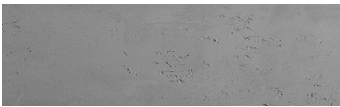

DETALII DESPRE CULORI

**Desert texture in
Tokyo Graphite
colour**

Aspect de beton architectural

Sand texture in Tokyo Graphite colour

Winter texture in Sydney Light colour

Ocean texture in Chicago Grey colour

Snow texture in Sydney Light colour

Cloud texture in Chicago Grey colour

Autumn texture in Chicago Grey and
Tokyo Graphite colours

Frost texture in Tokyo Graphite and
Sydney Light colours

Wave texture in Chicago Grey colour

Rain texture in Tokyo Graphite colour

Pentru mai multe informatii despre tencuieli si vopsele, accesati
www.ceresit.ro

Culorile prezentate corespund tencuielilor si vopselelor oferite de Ceresit. Din cauza utilizarii tehnicilor digitale, culorile prezentate pot fi diferite de cele reale. Din acest motiv, ele nu trebuie considerate reprezentari fidele ale diferitelor nuante de culoare. Iti recomandam sa consulți paletarul fizic sau sa soliciti o mostra de culoare reprezentantilor tehnici.