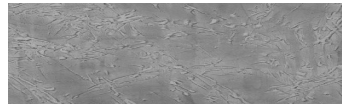

DETALII DESPRE CULORI

**Desert texture in
Tokyo Graphite
colour**

Aspect de beton architectural

Sand texture in Tokyo Graphite colour

Winter texture in Sydney Light colour

Ocean texture in Chicago Grey colour

Snow texture in Sydney Light colour

Cloud texture in Chicago Grey colour

Autumn texture in Chicago Grey and
Tokyo Graphite colours

Frost texture in Tokyo Graphite and
Sydney Light colours

Wave texture in Chicago Grey colour

Wind texture in Chicago Grey colour

Ice texture in Sydney Light colour

Lake texture in Sydney Light colour

Storm texture in Tokyo Graphite and Sydney Light colours

Rock texture in Sydney Light and Tokyo Graphite colours

Rain texture in Tokyo Graphite colour

Pentru mai multe informatii despre tencuieli si vopsele, accesati
www.ceresit.ro

Culorile prezentate corespund tencuielilor si vopselelor oferite de Ceresit. Din cauza utilizarii tehnicilor digitale, culorile prezentate pot fi diferite de cele reale. Din acest motiv, ele nu trebuie considerate reprezentari fidele ale diferitelor nuante de culoare. Iti recomandam sa consulți paletarul fizic sau sa soliciti o mostra de culoare reprezentantilor tehnici.