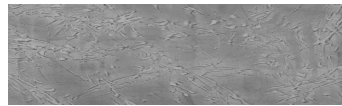

DETALII DESPRE CULORI

Ocean texture in Chicago Grey colour

Aspect de beton architectural

Sand texture in Tokyo Graphite colour

Winter texture in Sydney Light colour

Desert texture in Tokyo Graphite colour

Snow texture in Sydney Light colour

Cloud texture in Chicago Grey colour

Autumn texture in Chicago Grey and Tokyo Graphite colours

Frost texture in Tokyo Graphite and Sydney Light colours

Wave texture in Chicago Grey colour

Wind texture in Chicago Grey colour

Ice texture in Sydney Light colour

Lake texture in Sydney Light colour

Storm texture in Tokyo Graphite and Sydney Light colours

Pentru mai multe informatii despre tencuieli si vopsele, accesati

www.ceresit.ro

Rock texture in Sydney Light and Tokyo Graphite colours

Rain texture in Tokyo Graphite colour

Pentru mai multe informatii despre tencuieli si vopsele, accesati
www.ceresit.ro

Culorile prezentate corespund tencuielilor si vopselelor oferite de Ceresit. Din cauza utilizarii tehnicilor digitale, culorile prezentate pot fi diferite de cele reale. Din acest motiv, ele nu trebuie considerate reprezentari fidele ale diferitelor nuante de culoare. Iti recomandam sa consulți paletarul fizic sau sa soliciți o mostra de culoare reprezentantilor tehnici.