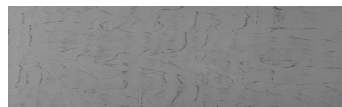

DETALII DESPRE CULORI

Ocean texture in Chicago Grey colour

Aspect de beton architectural

Sand texture in Tokyo Graphite colour

Winter texture in Sydney Light colour

Desert texture in Tokyo Graphite colour

Snow texture in Sydney Light colour

Cloud texture in Chicago Grey colour

Autumn texture in Chicago Grey and Tokyo Graphite colours

Frost texture in Tokyo Graphite and Sydney Light colours

Wave texture in Chicago Grey colour

Wind texture in Chicago Grey colour

Ice texture in Sydney Light colour

Lake texture in Sydney Light colour

Storm texture in Tokyo Graphite and Sydney Light colours

Pentru mai multe informatii despre tencuieli si vopsele, accesati

www.ceresit.ro

Rock texture in Sydney Light and Tokyo Graphite colours

Rain texture in Tokyo Graphite colour

Pentru mai multe informatii despre tencuieli si vopsele, accesati
www.ceresit.ro

Culorile prezentate corespund tencuielilor si vopselelor oferite de Ceresit. Din cauza utilizarii tehnicilor digitale, culorile prezentate pot fi diferite de cele reale. Din acest motiv, ele nu trebuie considerate reprezentari fidele ale diferitelor nuante de culoare. Iti recomandam sa consulți paletarul fizic sau sa soliciți o mostra de culoare reprezentantilor tehnici.