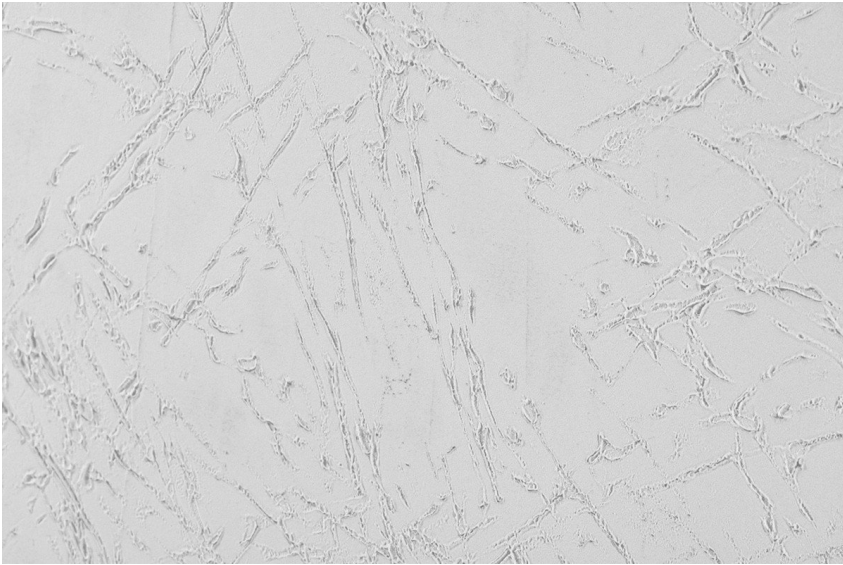

DETALII DESPRE CULORI

Winter texture in Sydney Light colour

Aspect de beton architectural

Sand texture in Tokyo Graphite colour

Ocean texture in Chicago Grey colour

Desert texture in Tokyo Graphite colour

Snow texture in Sydney Light colour

Cloud texture in Chicago Grey colour

Autumn texture in Chicago Grey and Tokyo Graphite colours

Frost texture in Tokyo Graphite and Sydney Light colours

Wave texture in Chicago Grey colour

Wind texture in Chicago Grey colour

Ice texture in Sydney Light colour

Lake texture in Sydney Light colour

Storm texture in Tokyo Graphite and Sydney Light colours

Pentru mai multe informatii despre tencuieli si vopsele, accesati

www.ceresit.ro

Rock texture in Sydney Light and Tokyo Graphite colours

Rain texture in Tokyo Graphite colour

Pentru mai multe informatii despre tencuieli si vopsele, accesati
www.ceresit.ro

Culorile prezentate corespund tencuielilor si vopselelor oferite de Ceresit. Din cauza utilizarii tehnicilor digitale, culorile prezentate pot fi diferite de cele reale. Din acest motiv, ele nu trebuie considerate reprezentari fidele ale diferitelor nuante de culoare. Iti recomandam sa consulți paletarul fizic sau sa soliciți o mostra de culoare reprezentantilor tehnici.