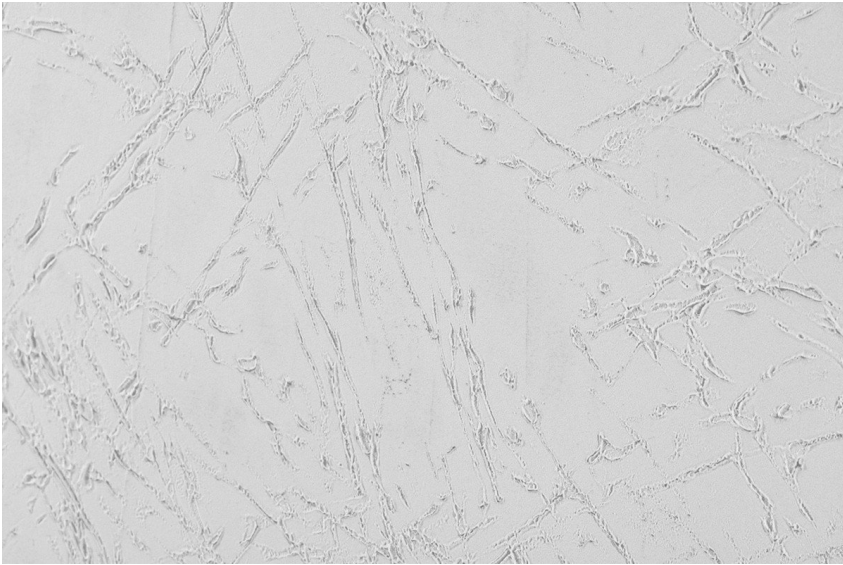

# DETALII DESPRE CULORI

**Winter texture in  
Sydney Light colour**

## <b>Aspect de beton arhitectural</b>

Sand texture in Tokyo Graphite colour

Ocean texture in Chicago Grey colour

Desert texture in Tokyo Graphite colour

Snow texture in Sydney Light colour

Cloud texture in Chicago Grey colour

Lake texture in Sydney Light colour

Storm texture in Tokyo Graphite and  
Sydney Light colours

Pentru mai multe informatii despre tencuieli si vopsele, accesati

[www.ceresit.ro](http://www.ceresit.ro)

Culorile prezentate corespund tencuielilor si vopselelor oferite de Ceresit. Din cauza utilizarii tehnicilor digitale, culorile prezentate pot fi diferite de cele reale. Din acest motiv, ele nu trebuie considerate reprezentari fidele ale diferitelor nuante de culoare. Iti recomandam sa consulati paletarul fizic sau sa solliciti o mostra de culoare reprezentantilor tehnici.

Rock texture in Sydney Light and Tokyo Graphite colours

Rain texture in Tokyo Graphite colour

Pentru mai multe informatii despre tencuieli si vopsele, accesati  
[www.ceresit.ro](http://www.ceresit.ro)

Culorile prezentate corespund tencuielilor si vopselelor oferite de Ceresit. Din cauza utilizarii tehnicilor digitale, culorile prezentate pot fi diferite de cele reale. Din acest motiv, ele nu trebuie considerate reprezentari fidele ale diferitelor nuante de culoare. Iti recomandam sa consulți paletarul fizic sau sa soliciți o mostra de culoare reprezentantilor tehnici.