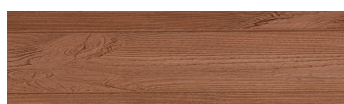

DETALII DESPRE CULORI

DarkBrown

Aspect de lemn

Irish Oak

White Birch

Silver Grey

Bengal Teak

Kongo Wenge

Steel Grey

Light Beige

Norway Pine

Africa Ebony

Iberia Pine

Canada Walnut

Pentru mai multe informatii despre tencuieli si vopsele, accesati

www.ceresit.ro

Culorile prezentate corespund tencuielilor si vopselelor oferite de Ceresit. Din cauza utilizarii tehnicilor digitale, culorile prezentate pot fi diferite de cele reale. Din acest motiv, ele nu trebuie considerate reprezentari fidele ale diferitelor nuante de culoare. Iti recomandam sa consulți paletarul fizic sau sa soliciți o mostra de culoare reprezentantilor tehnici.