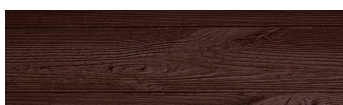

DETALII DESPRE CULORI

DarkBrown

Aspect de lemn

Irish Oak

White Birch

Silver Grey

Bengal Teak

Kongo Wenge

Steel Grey

Light Beige

Norway Pine

Africa Ebony

Iberia Pine

Canada Walnut

Pentru mai multe informatii despre tencuieli si vopsele, accesati

www.ceresit.ro

Culorile prezentate corespund tencuielilor si vopselelor oferite de Ceresit. Din cauza utilizarii tehnicilor digitale, culorile prezentate pot fi diferite de cele reale. Din acest motiv, ele nu trebuie considerate reprezentari fidele ale diferitelor nuante de culoare. Iti recomandam sa consulți paletarul fizic sau sa soliciți o mostra de culoare reprezentantilor tehnici.