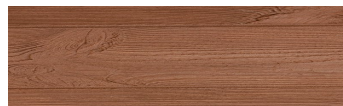

Iberia Pine

Aspect de lemn

Irish Oak

White Birch

Silver Grey

Bengal Teak

Kongo Wenge

Steel Grey

Light Beige

Norway Pine

Africa Ebony

Dark Brown

Canada Walnut

Pentru mai multe informatii despre tencuieli si vopsele, accesati www.ceresit.ro

Culorile prezentate corespund tencuielilor si vopselelor oferite de Ceresit. Din cauza utilizarii tehnicilor digitale, culorile prezentate pot fi diferite de cele reale. Din acest motiv, ele nu trebuie considerate reprezentari fidele ale diferitelor nuante de culoare. Iti recomandam sa consulți paletarul fizic sau sa soliciti o mostra de culoare reprezentantilor tehnici.