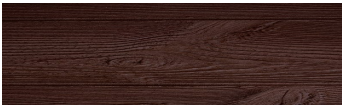

# DETALII DESPRE CULORI

**Africa Ebony**

**<b>Aspect de lemn</b>**

Irish Oak

White Birch

Silver Grey

Bengal Teak

Kongo Wenge

Steel Grey

Light Beige

Norway Pine

Iberia Pine

Dark Brown

Canada Walnut

Pentru mai multe informatii despre tencuieli si vopsele, accesati [www.ceresit.ro](http://www.ceresit.ro)

Culorile prezentate corespund tencuielilor si vopselelor oferite de Ceresit. Din cauza utilizarii tehnicilor digitale, culorile prezentate pot fi diferite de cele reale. Din acest motiv, ele nu trebuie considerate reprezentari fidele ale diferitelor nuante de culoare. Iti recomandam sa consulți paletarul fizic sau sa soliciți o mostra de culoare reprezentantilor tehnici.