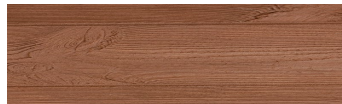

# DETALII DESPRE CULORI

**Africa Ebony**

**<b>Aspect de lemn</b>**

Irish Oak

White Birch

Silver Grey

Bengal Teak

Kongo Wenge

Steel Grey

Light Beige

Norway Pine

Iberia Pine

Dark Brown

Canada Walnut

Pentru mai multe informatii despre tencuieli si vopsele, accesati [www.ceresit.ro](http://www.ceresit.ro)

Culorile prezentate corespund tencuielilor si vopselelor oferite de Ceresit. Din cauza utilizarii tehnicilor digitale, culorile prezentate pot fi diferite de cele reale. Din acest motiv, ele nu trebuie considerate reprezentari fidele ale diferitelor nuante de culoare. Iti recomandam sa consulți paletarul fizic sau sa soliciți o mostra de culoare reprezentantilor tehnici.