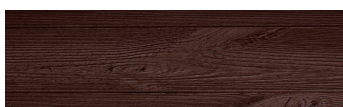

Norway Pine

Aspect de lemn

Irish Oak

White Birch

Silver Grey

Bengal Teak

Kongo Wenge

Steel Grey

Light Beige

Africa Ebony

Iberia Pine

Dark Brown

Canada Walnut

Pentru mai multe informatii despre tencuieli si vopsele, accesati

www.ceresit.ro

Culorile prezentate corespund tencuielilor si vopselelor oferite de Ceresit. Din cauza utilizarii tehnicilor digitale, culorile prezentate pot fi diferite de cele reale. Din acest motiv, ele nu trebuie considerate reprezentari fidele ale diferitelor nuante de culoare. Iti recomandam sa consulți paletarul fizic sau sa soliciți o mostra de culoare reprezentantilor tehnici.