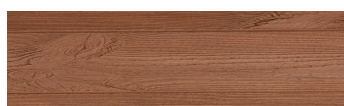

Norway Pine

Aspect de lemn

Irish Oak

White Birch

Silver Grey

Bengal Teak

Kongo Wenge

Steel Grey

Light Beige

Africa Ebony

Iberia Pine

Dark Brown

Canada Walnut

Pentru mai multe informatii despre tencuieli si vopsele, accesati

www.ceresit.ro

Culorile prezentate corespund tencuielilor si vopselelor oferite de Ceresit. Din cauza utilizarii tehnicilor digitale, culorile prezentate pot fi diferite de cele reale. Din acest motiv, ele nu trebuie considerate reprezentari fidele ale diferitelor nuante de culoare. Iti recomandam sa consulți paletarul fizic sau sa soliciți o mostra de culoare reprezentantilor tehnici.