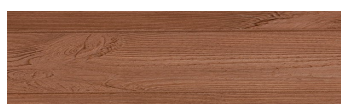

**SteelGrey****Aspect de lemn**

Irish Oak

White Birch

Silver Grey

Bengal Teak

Kongo Wenge

Light Beige

Norway Pine

Africa Ebony

Iberia Pine

Dark Brown

Canada Walnut

Pentru mai multe informatii despre tencuieli si vopsele, accesati

www.ceresit.ro

Culorile prezentate corespund tencuielilor si vopselelor oferite de Ceresit. Din cauza utilizarii tehnicilor digitale, culorile prezentate pot fi diferite de cele reale. Din acest motiv, ele nu trebuie considerate reprezentari fidele ale diferitelor nuante de culoare. Iti recomandam sa consulți paletarul fizic sau sa soliciți o mostra de culoare reprezentantilor tehnici.