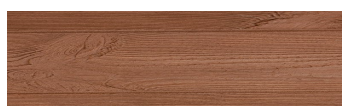

**SteelGrey****Aspect de lemn**

Irish Oak

White Birch

Silver Grey

Bengal Teak

Kongo Wenge

Light Beige

Norway Pine

Africa Ebony

Iberia Pine

Dark Brown

Canada Walnut

Pentru mai multe informatii despre tencuieli si vopsele, accesati

www.ceresit.ro

Culorile prezentate corespund tencuielilor si vopselelor oferite de Ceresit. Din cauza utilizarii tehnicilor digitale, culorile prezentate pot fi diferite de cele reale. Din acest motiv, ele nu trebuie considerate reprezentari fidele ale diferitelor nuante de culoare. Iti recomandam sa consulți paletarul fizic sau sa soliciți o mostra de culoare reprezentantilor tehnici.