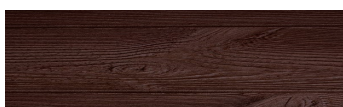

**SteelGrey****Aspect de lemn**

Irish Oak

White Birch

Silver Grey

Bengal Teak

Kongo Wenge

Light Beige

Norway Pine

Africa Ebony

Iberia Pine

Dark Brown

Canada Walnut

Pentru mai multe informatii despre tencuieli si vopsele, accesati

www.ceresit.ro

Culorile prezentate corespund tencuielilor si vopselelor oferite de Ceresit. Din cauza utilizarii tehnicilor digitale, culorile prezentate pot fi diferite de cele reale. Din acest motiv, ele nu trebuie considerate reprezentari fidele ale diferitelor nuante de culoare. Iti recomandam sa consulți paletarul fizic sau sa soliciți o mostra de culoare reprezentantilor tehnici.