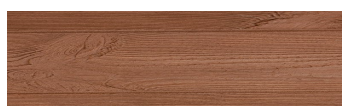

**Kongo Wenge****<b>Aspect de lemn</b>**

Irish Oak

White Birch

Silver Grey

Bengal Teak

Steel Grey

Light Beige

Norway Pine

Africa Ebony

Iberia Pine

Dark Brown

Canada Walnut

Pentru mai multe informatii despre tencuieli si vopsele, accesati

[www.ceresit.ro](http://www.ceresit.ro)

Culorile prezentate corespund tencuielilor si vopselelor oferite de Ceresit. Din cauza utilizarii tehnicilor digitale, culorile prezentate pot fi diferite de cele reale. Din acest motiv, ele nu trebuie considerate reprezentari fidele ale diferitelor nuante de culoare. Iti recomandam sa consulți paletarul fizic sau sa soliciți o mostra de culoare reprezentantilor tehnici.