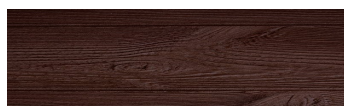

### <b>Aspect de lemn</b>

Irish Oak

White Birch

Silver Grey

Kongo Wenge

Steel Grey

Light Beige

Norway Pine

Africa Ebony

Iberia Pine

Dark Brown

Canada Walnut

Pentru mai multe informatii despre tencuieli si vopsele, accesati [www.ceresit.ro](http://www.ceresit.ro)

Culorile prezentate corespund tencuielilor si vopselelor oferite de Ceresit. Din cauza utilizarii tehnicilor digitale, culorile prezentate pot fi diferite de cele reale. Din acest motiv, ele nu trebuie considerate reprezentari fidele ale diferitelor nuante de culoare. Iti recomandam sa consulți paletarul fizic sau sa soliciți o mostra de culoare reprezentantilor tehnici.