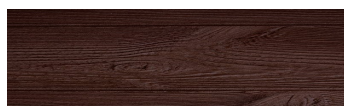

DETALII DESPRE CULORI

Bengal Teak

Aspect de lemn

Irish Oak

White Birch

Silver Grey

Kongo Wenge

Steel Grey

Light Beige

Norway Pine

Africa Ebony

Iberia Pine

Dark Brown

Canada Walnut

Pentru mai multe informatii despre tencuieli si vopsele, accesati www.ceresit.ro

Culorile prezentate corespund tencuielilor si vopselelor oferite de Ceresit. Din cauza utilizarii tehnicilor digitale, culorile prezentate pot fi diferite de cele reale. Din acest motiv, ele nu trebuie considerate reprezentari fidele ale diferitelor nuante de culoare. Iti recomandam sa consulți paletarul fizic sau sa soliciți o mostra de culoare reprezentantilor tehnici.