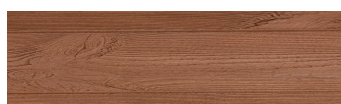

DETALII DESPRE CULORI

SilverGrey

Aspect de lemn

Irish Oak

White Birch

Bengal Teak

Kongo Wenge

Steel Grey

Light Beige

Norway Pine

Africa Ebony

Iberia Pine

Dark Brown

Canada Walnut

Pentru mai multe informatii despre tencuieli si vopsele, accesati

www.ceresit.ro

Culorile prezentate corespund tencuielilor si vopselelor oferite de Ceresit. Din cauza utilizarii tehnicilor digitale, culorile prezentate pot fi diferite de cele reale. Din acest motiv, ele nu trebuie considerate reprezentari fidele ale diferitelor nuante de culoare. Iti recomandam sa consulți paletarul fizic sau sa soliciți o mostra de culoare reprezentantilor tehnici.