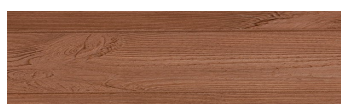

**SilverGrey****Aspect de lemn**

Irish Oak

White Birch

Bengal Teak

Kongo Wenge

Steel Grey

Light Beige

Norway Pine

Africa Ebony

Iberia Pine

Dark Brown

Canada Walnut

Pentru mai multe informatii despre tencuieli si vopsele, accesati

www.ceresit.ro

Culorile prezentate corespund tencuielilor si vopselelor oferite de Ceresit. Din cauza utilizarii tehnicilor digitale, culorile prezentate pot fi diferite de cele reale. Din acest motiv, ele nu trebuie considerate reprezentari fidele ale diferitelor nuante de culoare. Iti recomandam sa consulți paletarul fizic sau sa soliciți o mostra de culoare reprezentantilor tehnici.