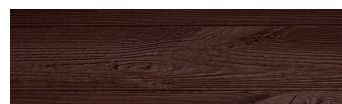

**SilverGrey****Aspect de lemn**

Irish Oak

White Birch

Bengal Teak

Kongo Wenge

Steel Grey

Light Beige

Norway Pine

Africa Ebony

Iberia Pine

Dark Brown

Canada Walnut

Pentru mai multe informatii despre tencuieli si vopsele, accesati

www.ceresit.ro

Culorile prezentate corespund tencuielilor si vopselelor oferite de Ceresit. Din cauza utilizarii tehnicilor digitale, culorile prezentate pot fi diferite de cele reale. Din acest motiv, ele nu trebuie considerate reprezentari fidele ale diferitelor nuante de culoare. Iti recomandam sa consulți paletarul fizic sau sa soliciți o mostra de culoare reprezentantilor tehnici.