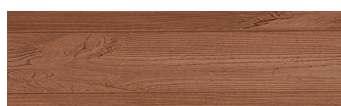

**WhiteBirch****Aspect de lemn**

Irish Oak

SilverGrey

Bengal Teak

Kongo Wenge

SteelGrey

LightBeige

Norway Pine

AfricaEbony

Iberia Pine

DarkBrown

Canada Walnut

Pentru mai multe informatii despre tencuieli si vopsele, accesati

www.ceresit.ro

Culorile prezentate corespund tencuielilor si vopselelor oferite de Ceresit. Din cauza utilizarii tehnicilor digitale, culorile prezentate pot fi diferite de cele reale. Din acest motiv, ele nu trebuie considerate reprezentari fidele ale diferitelor nuante de culoare. Iti recomandam sa consulți paletarul fizic sau sa soliciți o mostra de culoare reprezentantilor tehnici.