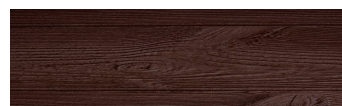

**WhiteBirch****Aspect de lemn**

Irish Oak

SilverGrey

Bengal Teak

Kongo Wenge

SteelGrey

LightBeige

Norway Pine

AfricaEbony

Iberia Pine

DarkBrown

Canada Walnut

Pentru mai multe informatii despre tencuieli si vopsele, accesati

www.ceresit.ro

Culorile prezentate corespund tencuielilor si vopselelor oferite de Ceresit. Din cauza utilizarii tehnicilor digitale, culorile prezentate pot fi diferite de cele reale. Din acest motiv, ele nu trebuie considerate reprezentari fidele ale diferitelor nuante de culoare. Iti recomandam sa consulți paletarul fizic sau sa soliciți o mostra de culoare reprezentantilor tehnici.