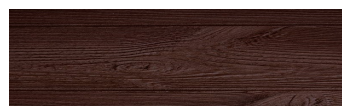

WhiteBirch

Aspect de lemn

Irish Oak

SilverGrey

Bengal Teak

Kongo Wenge

SteelGrey

LightBeige

Norway Pine

AfricaEbony

Iberia Pine

DarkBrown

Canada Walnut

Pentru mai multe informatii despre tencuieli si vopsele, accesati

www.ceresit.ro

Culorile prezentate corespund tencuielilor si vopselelor oferite de Ceresit. Din cauza utilizarii tehnicilor digitale, culorile prezentate pot fi diferite de cele reale. Din acest motiv, ele nu trebuie considerate reprezentari fidele ale diferitelor nuante de culoare. Iti recomandam sa consulți paletarul fizic sau sa soliciți o mostra de culoare reprezentantilor tehnici.