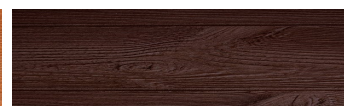

**Irish Oak****<b>Aspect de lemn</b>**

WhiteBirch

SilverGrey

Bengal Teak

Kongo Wenge

SteelGrey

LightBeige

Norway Pine

AfricaEbony

Iberia Pine

DarkBrown

Canada Walnut

Pentru mai multe informatii despre tencuieli si vopsele, accesati

[www.ceresit.ro](http://www.ceresit.ro)

Culorile prezentate corespund tencuielilor si vopselelor oferite de Ceresit. Din cauza utilizarii tehnicilor digitale, culorile prezentate pot fi diferite de cele reale. Din acest motiv, ele nu trebuie considerate reprezentari fidele ale diferitelor nuante de culoare. Iti recomandam sa consulți paletarul fizic sau sa soliciți o mostra de culoare reprezentantilor tehnici.