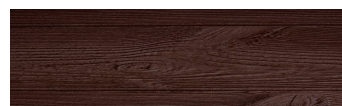

**Irish Oak****Aspect de lemn**

WhiteBirch

SilverGrey

Bengal Teak

Kongo Wenge

SteelGrey

LightBeige

Norway Pine

AfricaEbony

Iberia Pine

DarkBrown

Canada Walnut

Pentru mai multe informatii despre tencuieli si vopsele, accesati

www.ceresit.ro

Culorile prezentate corespund tencuielilor si vopselelor oferite de Ceresit. Din cauza utilizarii tehnicilor digitale, culorile prezentate pot fi diferite de cele reale. Din acest motiv, ele nu trebuie considerate reprezentari fidele ale diferitelor nuante de culoare. Iti recomandam sa consulți paletarul fizic sau sa soliciți o mostra de culoare reprezentantilor tehnici.