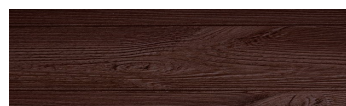

Irish Oak

Aspect de lemn

WhiteBirch

SilverGrey

Bengal Teak

Kongo Wenge

SteelGrey

LightBeige

Norway Pine

AfricaEbony

Iberia Pine

DarkBrown

Canada Walnut

Pentru mai multe informatii despre tencuieli si vopsele, accesati

www.ceresit.ro

Culorile prezentate corespund tencuielilor si vopselelor oferite de Ceresit. Din cauza utilizarii tehnicilor digitale, culorile prezentate pot fi diferite de cele reale. Din acest motiv, ele nu trebuie considerate reprezentari fidele ale diferitelor nuante de culoare. Iti recomandam sa consulți paletarul fizic sau sa soliciți o mostra de culoare reprezentantilor tehnici.