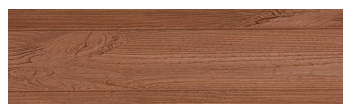

Irish Oak

Aspect de lemn

WhiteBirch

SilverGrey

Bengal Teak

Kongo Wenge

SteelGrey

LightBeige

Norway Pine

AfricaEbony

Iberia Pine

DarkBrown

Canada Walnut

Pentru mai multe informatii despre tencuieli si vopsele, accesati

www.ceresit.ro

Culorile prezentate corespund tencuielilor si vopselelor oferite de Ceresit. Din cauza utilizarii tehnicilor digitale, culorile prezentate pot fi diferite de cele reale. Din acest motiv, ele nu trebuie considerate reprezentari fidele ale diferitelor nuante de culoare. Iti recomandam sa consulți paletarul fizic sau sa soliciți o mostra de culoare reprezentantilor tehnici.