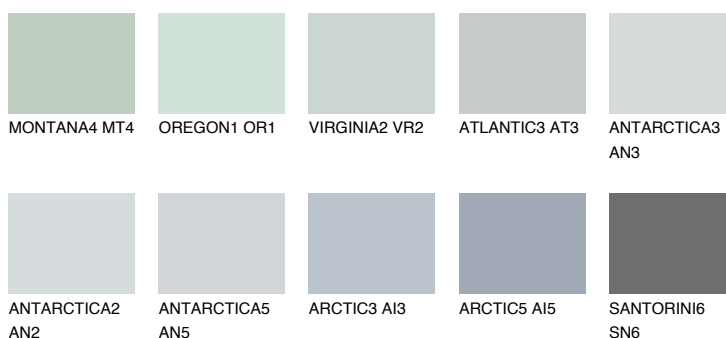

**ARCTIC1 AI1**64% **TSR** 61%**Culori asortata****CULORI RECOMANDATE****CULORI INTENSE RECOMANDATE**

Pentru mai multe informatii despre tencuieli si vopsele, accesati

[www.ceresit.ro](http://www.ceresit.ro)

Culorile prezentate corespund tencuielilor si vopselelor oferite de Ceresit. Din cauza utilizarii tehnicilor digitale, culorile prezentate pot fi diferite de cele reale. Din acest motiv, ele nu trebuie considerate reprezentari fidele ale diferitelor nuante de culoare. Iti recomandam sa consulți paletarul fizic sau sa soliciți o mostra de culoare reprezentantilor tehnici.