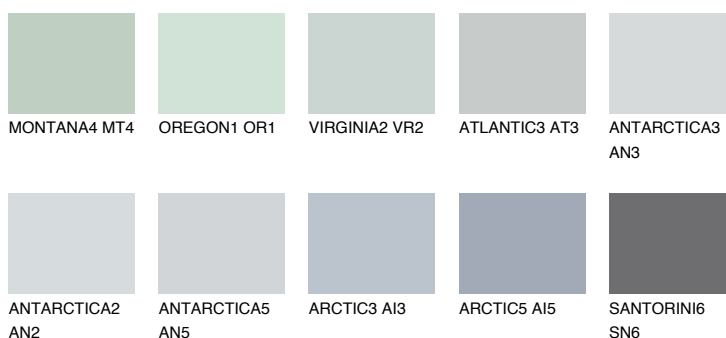

**ARCTIC1 AI1**64% **TSR** 61%**Culori asortata****CULORI RECOMANDATE****CULORI INTENSE RECOMANDATE**

Pentru mai multe informatii despre tencuieli si vopsele, accesati

www.ceresit.ro

Culorile prezentate corespund tencuielilor si vopselelor oferite de Ceresit. Din cauza utilizarii tehnicilor digitale, culorile prezentate pot fi diferite de cele reale. Din acest motiv, ele nu trebuie considerate reprezentari fidele ale diferitelor nuante de culoare. Iti recomandam sa consulți paletarul fizic sau sa soliciți o mostra de culoare reprezentantilor tehnici.