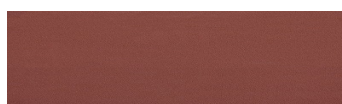

**Italian Bordo****<b>Aspect de caramida </b>**

Ravenna Red

Sicilia Yellow

Hawaii Cream

Utah Red

Sumatra Brown

Roman Brown

Dominicana Beige

Java Graphite

Japan Grey

Sevilla Brown

Vienna Bordo

Pentru mai multe informatii despre tencuieli si vopsele, accesati

[www.ceresit.ro](http://www.ceresit.ro)

Culorile prezentate corespund tencuielilor si vopselelor oferite de Ceresit. Din cauza utilizarii tehnicilor digitale, culorile prezentate pot fi diferite de cele reale. Din acest motiv, ele nu trebuie considerate reprezentari fidele ale diferitelor nuante de culoare. Iti recomandam sa consulți paletarul fizic sau sa soliciți o mostra de culoare reprezentantilor tehnici.