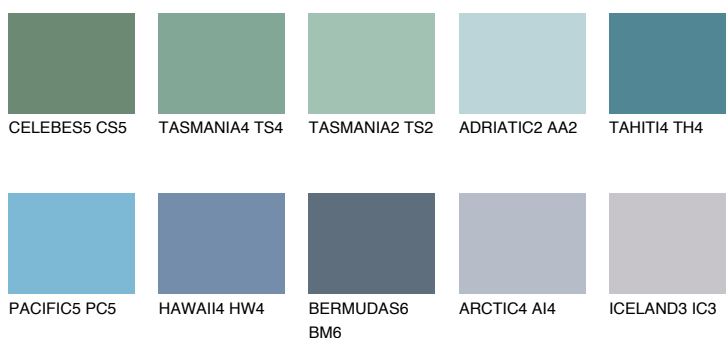

**ADRIATIC6 AA6**☀️ 38% **TSR** 50%**Culori asortata****CULORI RECOMANDATE****CULORI INTENSE RECOMANDATE**

Pentru mai multe informatii despre tencuieli si vopsele, accesati

[www.ceresit.ro](http://www.ceresit.ro)

Culorile prezentate corespund tencuielilor si vopselelor oferite de Ceresit. Din cauza utilizarii tehnicilor digitale, culorile prezentate pot fi diferite de cele reale. Din acest motiv, ele nu trebuie considerate reprezentari fidele ale diferitelor nuante de culoare. Iti recomandam sa consulți paletarul fizic sau sa soliciți o mostra de culoare reprezentantilor tehnici.