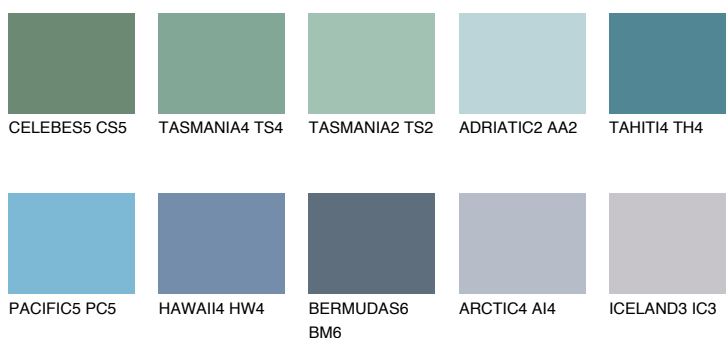

**ADRIATIC6 AA6**38% **TSR** 50%**Culori asortata****CULORI RECOMANDATE****CULORI INTENSE RECOMANDATE**

Pentru mai multe informatii despre tencuieli si vopsele, accesati

www.ceresit.ro

Culorile prezentate corespund tencuielilor si vopselelor oferite de Ceresit. Din cauza utilizarii tehnicilor digitale, culorile prezentate pot fi diferite de cele reale. Din acest motiv, ele nu trebuie considerate reprezentari fidele ale diferitelor nuante de culoare. Iti recomandam sa consulți paletarul fizic sau sa soliciți o mostra de culoare reprezentantilor tehnici.