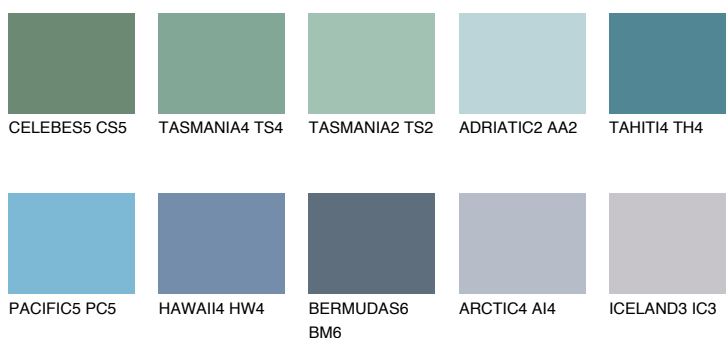

**ADRIATIC6 AA6**☀ 38% **TSR** 50%**Culori asortata****CULORI RECOMANDATE****CULORI INTENSE RECOMANDATE**

Pentru mai multe informatii despre tencuieli si vopsele, accesati

[www.ceresit.ro](http://www.ceresit.ro)

Culorile prezentate corespund tencuielilor si vopselelor oferite de Ceresit. Din cauza utilizarii tehnicilor digitale, culorile prezentate pot fi diferite de cele reale. Din acest motiv, ele nu trebuie considerate reprezentari fidele ale diferitelor nuante de culoare. Iti recomandam sa consulți paletarul fizic sau sa soliciți o mostra de culoare reprezentantilor tehnici.