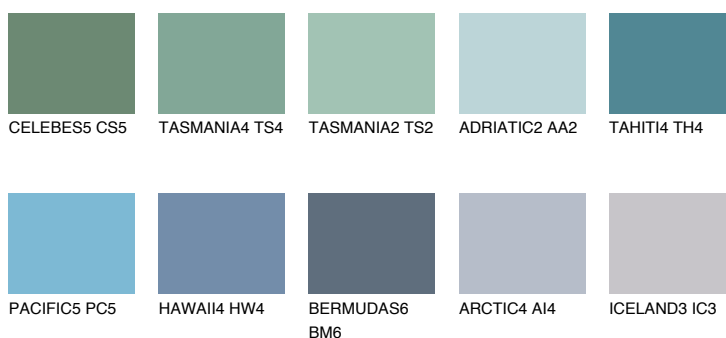

**ADRIATIC6 AA6**☀️ 38% **TSR** 50%**Culori asortata****CULORI RECOMANDATE****CULORI INTENSE RECOMANDATE**

Pentru mai multe informatii despre tencuieli si vopsele, accesati

www.ceresit.ro

Culorile prezentate corespund tencuielilor si vopselelor oferite de Ceresit. Din cauza utilizarii tehnicilor digitale, culorile prezentate pot fi diferite de cele reale. Din acest motiv, ele nu trebuie considerate reprezentari fidele ale diferitelor nuante de culoare. Iti recomandam sa consulți paletarul fizic sau sa soliciți o mostra de culoare reprezentantilor tehnici.