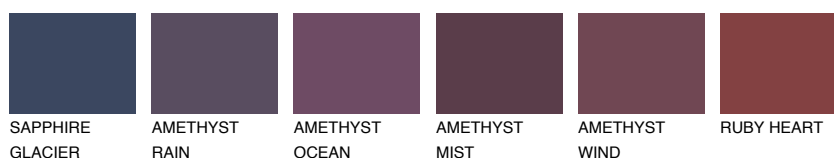

**ADRIATIC6 AA6**☀️ 38% **TSR** 50%**Culori asortata****CULORI RECOMANDATE****CULORI INTENSE RECOMANDATE**

Pentru mai multe informatii despre tencuieli si vopsele, accesati

www.ceresit.ro

Culorile prezentate corespund tencuielilor si vopselelor oferite de Ceresit. Din cauza utilizarii tehnicilor digitale, culorile prezentate pot fi diferite de cele reale. Din acest motiv, ele nu trebuie considerate reprezentari fidele ale diferitelor nuante de culoare. Iti recomandam sa consulți paletarul fizic sau sa soliciți o mostra de culoare reprezentantilor tehnici.