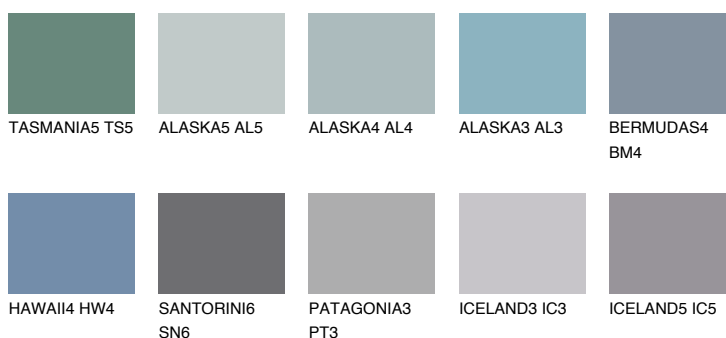

**BERMUDAS5 BM5**☀️ 21%   **TSR 23%****Culori asortata****CULORI RECOMANDATE****CULORI INTENSE RECOMANDATE**

Pentru mai multe informatii despre tencuieli si vopsele, accesati

[www.ceresit.ro](http://www.ceresit.ro)

Culorile prezentate corespund tencuielilor si vopselelor oferite de Ceresit. Din cauza utilizarii tehnicilor digitale, culorile prezentate pot fi diferite de cele reale. Din acest motiv, ele nu trebuie considerate reprezentari fidele ale diferitelor nuante de culoare. Iti recomandam sa consulți paletarul fizic sau sa soliciți o mostra de culoare reprezentantilor tehnici.