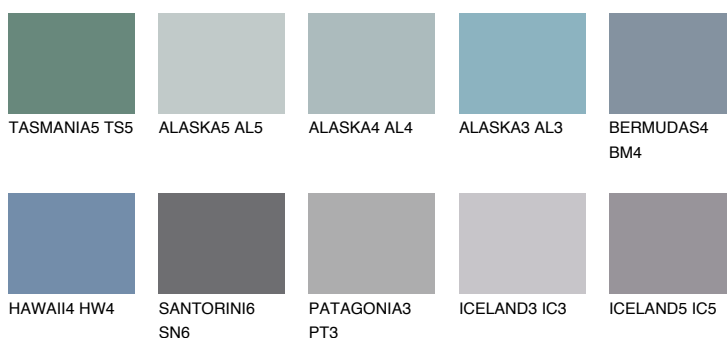

**BERMUDAS5 BM5**☀ 21% **TSR** 23%**Culori asortata****CULORI RECOMANDATE****CULORI INTENSE RECOMANDATE**

Pentru mai multe informatii despre tencuieli si vopsele, accesati

www.ceresit.ro

Culorile prezentate corespund tencuielilor si vopselelor oferite de Ceresit. Din cauza utilizarii tehnicilor digitale, culorile prezentate pot fi diferite de cele reale. Din acest motiv, ele nu trebuie considerate reprezentari fidele ale diferitelor nuante de culoare. Iti recomandam sa consulți paletarul fizic sau sa soliciți o mostra de culoare reprezentantilor tehnici.