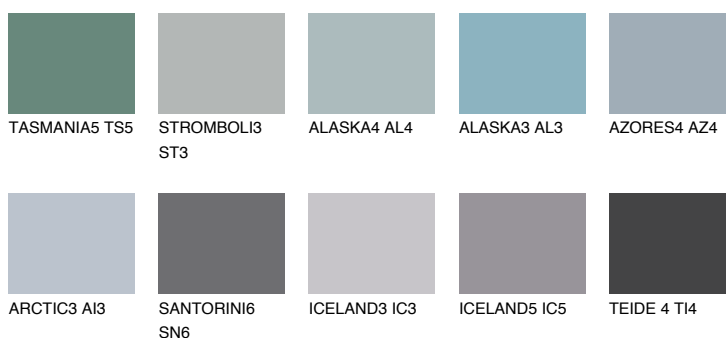

**BERMUDAS4 BM4**☀️ 28% **TSR 27%****Culori asortata****CULORI RECOMANDATE****CULORI INTENSE RECOMANDATE**

Pentru mai multe informatii despre tencuieli si vopsele, accesati

www.ceresit.ro

Culorile prezentate corespund tencuielilor si vopselelor oferite de Ceresit. Din cauza utilizarii tehnicilor digitale, culorile prezentate pot fi diferite de cele reale. Din acest motiv, ele nu trebuie considerate reprezentari fidele ale diferitelor nuante de culoare. Iti recomandam sa consulți paletarul fizic sau sa soliciți o mostra de culoare reprezentantilor tehnici.