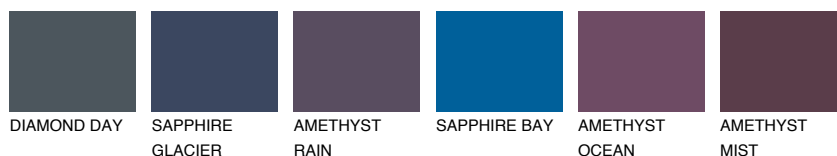

**BERMUDAS4 BM4**☀ 28% **TSR** 27%**Culori asortata****CULORI RECOMANDATE****CULORI INTENSE RECOMANDATE**

Pentru mai multe informatii despre tencuieli si vopsele, accesati

www.ceresit.ro

Culorile prezentate corespund tencuielilor si vopselelor oferite de Ceresit. Din cauza utilizarii tehnicilor digitale, culorile prezentate pot fi diferite de cele reale. Din acest motiv, ele nu trebuie considerate reprezentari fidele ale diferitelor nuante de culoare. Iti recomandam sa consulți paletarul fizic sau sa soliciți o mostra de culoare reprezentantilor tehnici.