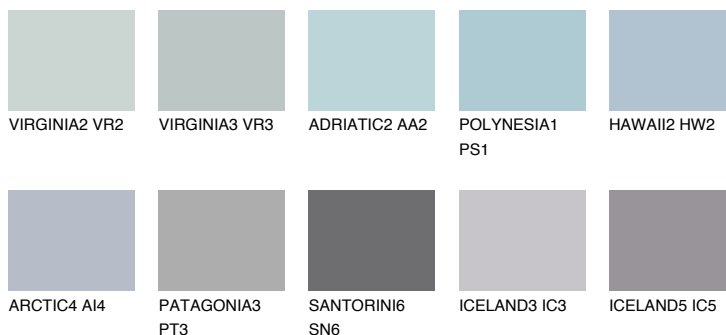

**BERMUDAS3 BM3**☀️ 41% **TSR** 42%**Culori asortata****CULORI RECOMANDATE****CULORI INTENSE RECOMANDATE**

Pentru mai multe informatii despre tencuieli si vopsele, accesati

www.ceresit.ro

Culorile prezentate corespund tencuielilor si vopselelor oferite de Ceresit. Din cauza utilizarii tehnicilor digitale, culorile prezentate pot fi diferite de cele reale. Din acest motiv, ele nu trebuie considerate reprezentari fidele ale diferitelor nuante de culoare. Iti recomandam sa consulți paletarul fizic sau sa soliciți o mostra de culoare reprezentantilor tehnici.