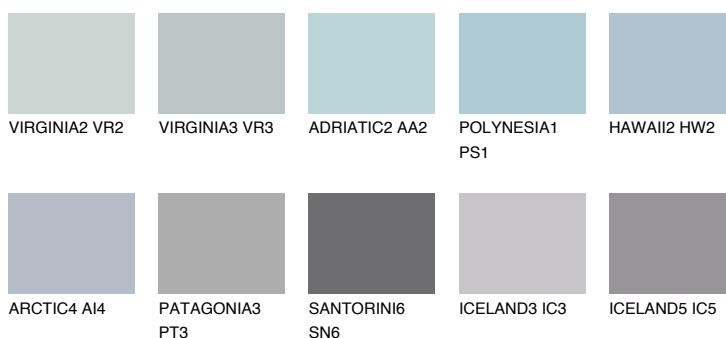

**BERMUDAS3 BM3**☀ 41% **TSR** 42%**Culori asortata****CULORI RECOMANDATE****CULORI INTENSE RECOMANDATE**

Pentru mai multe informatii despre tencuieli si vopsele, accesati

www.ceresit.ro