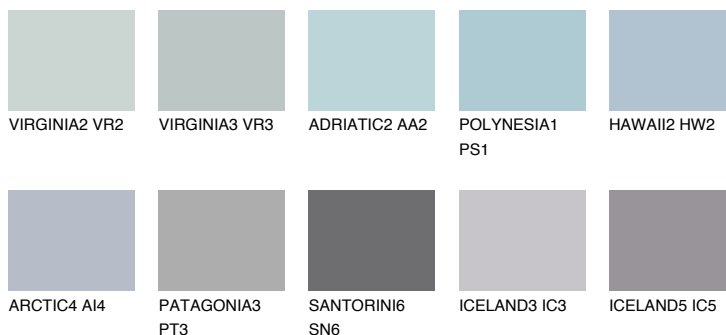

**BERMUDAS3 BM3**☀️ 41%    **TSR** 42%**Culori asortata****CULORI RECOMANDATE****CULORI INTENSE RECOMANDATE**

Pentru mai multe informatii despre tencuieli si vopsele, accesati

[www.ceresit.ro](http://www.ceresit.ro)

Culorile prezentate corespund tencuielilor si vopselelor oferite de Ceresit. Din cauza utilizarii tehnicilor digitale, culorile prezentate pot fi diferite de cele reale. Din acest motiv, ele nu trebuie considerate reprezentari fidele ale diferitelor nuante de culoare. Iti recomandam sa consulți paletarul fizic sau sa soliciți o mostra de culoare reprezentantilor tehnici.