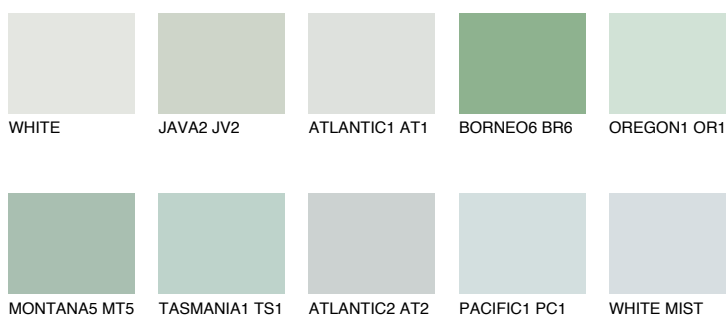


**WHITE ROCK**74% **TSR** 65%**Culori asortata****CULORI RECOMANDATE****CULORI INTENSE RECOMANDATE**

Pentru mai multe informatii despre tencuieli si vopsele, accesati

[www.ceresit.ro](http://www.ceresit.ro)

Culorile prezentate corespund tencuielilor si vopselelor oferite de Ceresit. Din cauza utilizarii tehnicilor digitale, culorile prezentate pot fi diferite de cele reale. Din acest motiv, ele nu trebuie considerate reprezentari fidele ale diferitelor nuante de culoare. Iti recomandam sa consulți paletarul fizic sau sa soliciți o mostra de culoare reprezentantilor tehnici.