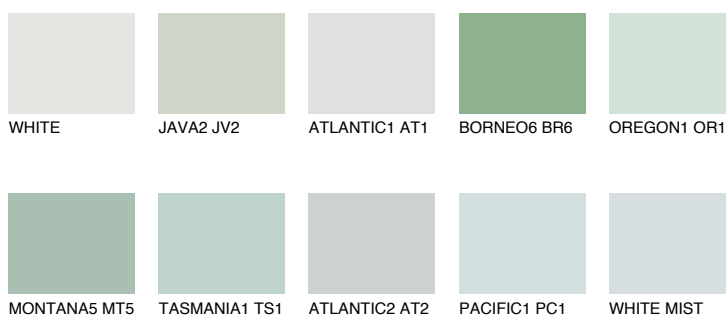


**WHITE ROCK**74% **TSR** 65%**Culori asortata****CULORI RECOMANDATE****CULORI INTENSE RECOMANDATE**

Pentru mai multe informatii despre tencuieli si vopsele, accesati

www.ceresit.ro

Culorile prezentate corespund tencuielilor si vopselelor oferite de Ceresit. Din cauza utilizarii tehnicilor digitale, culorile prezentate pot fi diferite de cele reale. Din acest motiv, ele nu trebuie considerate reprezentari fidele ale diferitelor nuante de culoare. Iti recomandam sa consulți paletarul fizic sau sa soliciți o mostra de culoare reprezentantilor tehnici.