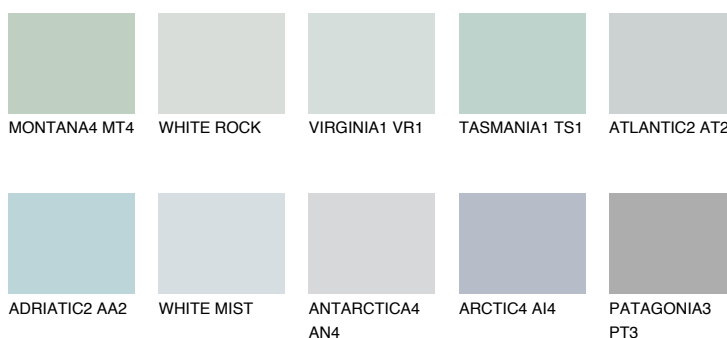


**WHITE ICE**79% **TSR** 70%**Culori asortata****CULORI RECOMANDATE****CULORI INTENSE RECOMANDATE**

Pentru mai multe informatii despre tencuieli si vopsele, accesati

www.ceresit.ro

Culorile prezentate corespund tencuielilor si vopselelor oferite de Ceresit. Din cauza utilizarii tehnicilor digitale, culorile prezentate pot fi diferite de cele reale. Din acest motiv, ele nu trebuie considerate reprezentari fidele ale diferitelor nuante de culoare. Iti recomandam sa consulți paletarul fizic sau sa soliciți o mostra de culoare reprezentantilor tehnici.