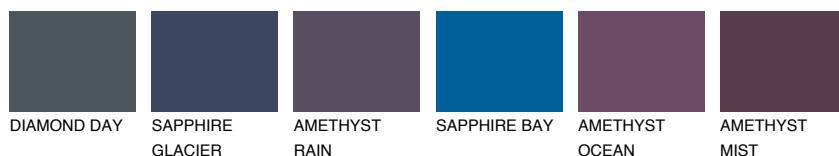

**WHITE ICE**79% **TSR** 70%**Culori asortata****CULORI RECOMANDATE****CULORI INTENSE RECOMANDATE**

Pentru mai multe informatii despre tencuieli si vopsele, accesati

[www.ceresit.ro](http://www.ceresit.ro)

Culorile prezentate corespund tencuielilor si vopselelor oferite de Ceresit. Din cauza utilizarii tehnicilor digitale, culorile prezentate pot fi diferite de cele reale. Din acest motiv, ele nu trebuie considerate reprezentari fidele ale diferitelor nuante de culoare. Iti recomandam sa consulți paletarul fizic sau sa soliciți o mostra de culoare reprezentantilor tehnici.