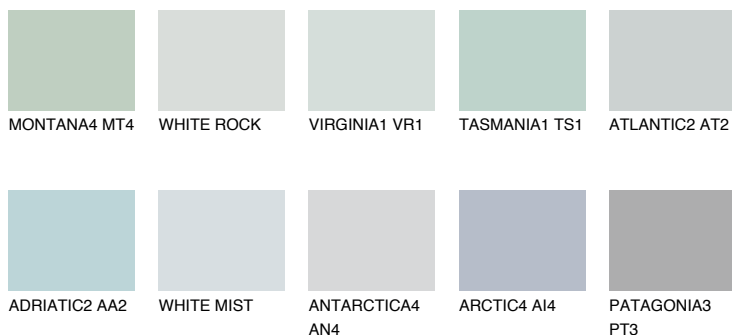

**WHITE ICE**79% **TSR** 70%**Culori asortata****CULORI RECOMANDATE****CULORI INTENSE RECOMANDATE**

Pentru mai multe informatii despre tencuieli si vopsele, accesati

[www.ceresit.ro](http://www.ceresit.ro)

Culorile prezentate corespund tencuielilor si vopselelor oferite de Ceresit. Din cauza utilizarii tehnicilor digitale, culorile prezentate pot fi diferite de cele reale. Din acest motiv, ele nu trebuie considerate reprezentari fidele ale diferitelor nuante de culoare. Iti recomandam sa consulți paletarul fizic sau sa soliciți o mostra de culoare reprezentantilor tehnici.