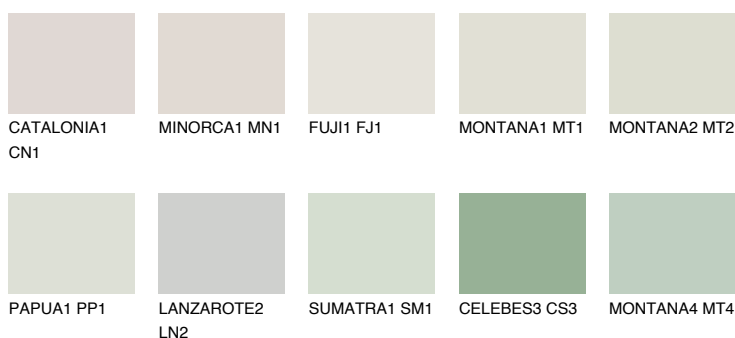


**WHITE DESERT**82% **TSR** 74%**Culori asortata****CULORI RECOMANDATE****CULORI INTENSE RECOMANDATE**

Pentru mai multe informatii despre tencuieli si vopsele, accesati

www.ceresit.ro

Culorile prezentate corespund tencuielilor si vopselelor oferite de Ceresit. Din cauza utilizarii tehnicilor digitale, culorile prezentate pot fi diferite de cele reale. Din acest motiv, ele nu trebuie considerate reprezentari fidele ale diferitelor nuante de culoare. Iti recomandam sa consulți paletarul fizic sau sa soliciți o mostra de culoare reprezentantilor tehnici.