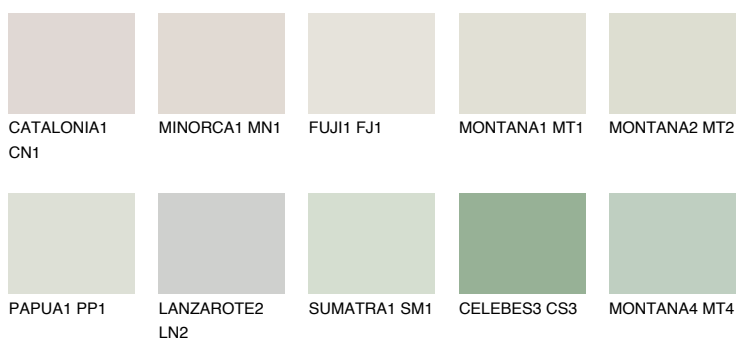


**WHITE DESERT**82% **TSR** 74%**Culori asortata****CULORI RECOMANDATE****CULORI INTENSE RECOMANDATE**

Pentru mai multe informatii despre tencuieli si vopsele, accesati

www.ceresit.ro

Culorile prezentate corespund tencuielilor si vopselelor oferite de Ceresit. Din cauza utilizarii tehnicilor digitale, culorile prezentate pot fi diferite de cele reale. Din acest motiv, ele nu trebuie considerate reprezentari fidele ale diferitelor nuante de culoare. Iti recomandam sa consulți paletarul fizic sau sa soliciți o mostra de culoare reprezentantilor tehnici.