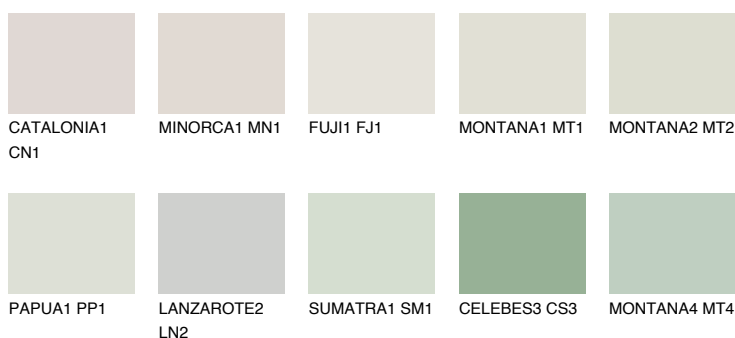


**WHITE DESERT**82% **TSR** 74%**Culori asortata****CULORI RECOMANDATE****CULORI INTENSE RECOMANDATE**

Pentru mai multe informatii despre tencuieli si vopsele, accesati

[www.ceresit.ro](http://www.ceresit.ro)

Culorile prezentate corespund tencuielilor si vopselelor oferite de Ceresit. Din cauza utilizarii tehnicilor digitale, culorile prezentate pot fi diferite de cele reale. Din acest motiv, ele nu trebuie considerate reprezentari fidele ale diferitelor nuante de culoare. Iti recomandam sa consulți paletarul fizic sau sa soliciți o mostra de culoare reprezentantilor tehnici.