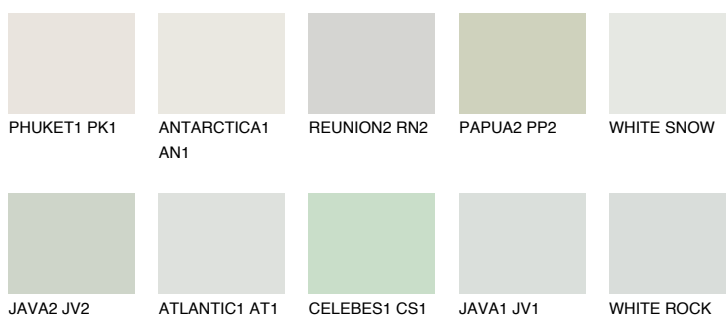


**WHITE**81% **TSR** 68%

## Culori asortata

### CULORI RECOMANDATE

### CULORI INTENSE RECOMANDATE

Pentru mai multe informatii despre tencuieli si vopsele, accesati

[www.ceresit.ro](http://www.ceresit.ro)

Culorile prezentate corespund tencuielilor si vopselelor oferite de Ceresit. Din cauza utilizarii tehnicilor digitale, culorile prezentate pot fi diferite de cele reale. Din acest motiv, ele nu trebuie considerate reprezentari fidele ale diferitelor nuante de culoare. Iti recomandam sa consulți paletarul fizic sau sa soliciți o mostra de culoare reprezentantilor tehnici.