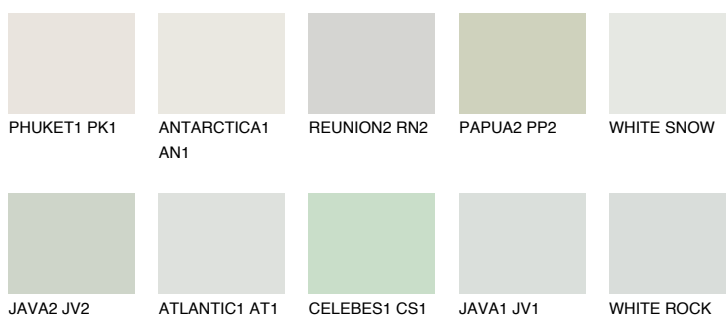


**WHITE**● 81% **TSR** 68%

## Culori asortata

### CULORI RECOMANDATE

### CULORI INTENSE RECOMANDATE

Pentru mai multe informatii despre tencuieli si vopsele, accesati

[www.ceresit.ro](http://www.ceresit.ro)

Culorile prezentate corespund tencuielilor si vopselelor oferite de Ceresit. Din cauza utilizarii tehnicilor digitale, culorile prezentate pot fi diferite de cele reale. Din acest motiv, ele nu trebuie considerate reprezentari fidele ale diferitelor nuante de culoare. Iti recomandam sa consulți paletarul fizic sau sa soliciti o mostra de culoare reprezentantilor tehnici.