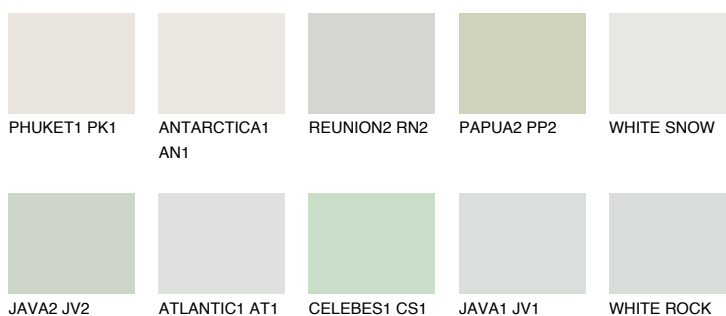


**WHITE**81% **TSR** 68%

Culori asortata

CULORI RECOMANDATE

CULORI INTENSE RECOMANDATE

Pentru mai multe informatii despre tencuieli si vopsele, accesati

www.ceresit.ro

Culorile prezentate corespund tencuielilor si vopselelor oferite de Ceresit. Din cauza utilizarii tehnicilor digitale, culorile prezentate pot fi diferite de cele reale. Din acest motiv, ele nu trebuie considerate reprezentari fidele ale diferitelor nuante de culoare. Iti recomandam sa consulți paletarul fizic sau sa soliciți o mostra de culoare reprezentantilor tehnici.