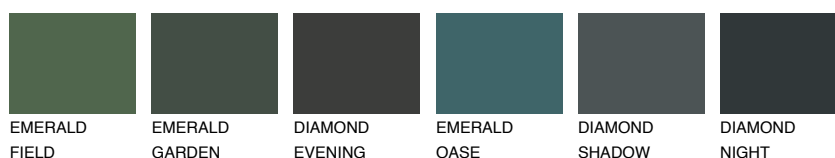

**WHITE SNOW**83% **TSR** 76%**Culori asortata****CULORI RECOMANDATE****CULORI INTENSE RECOMANDATE**

Pentru mai multe informatii despre tencuieli si vopsele, accesati

www.ceresit.ro

Culorile prezentate corespund tencuielilor si vopselelor oferite de Ceresit. Din cauza utilizarii tehnicilor digitale, culorile prezentate pot fi diferite de cele reale. Din acest motiv, ele nu trebuie considerate reprezentari fidele ale diferitelor nuante de culoare. Iti recomandam sa consulți paletarul fizic sau sa soliciți o mostra de culoare reprezentantilor tehnici.