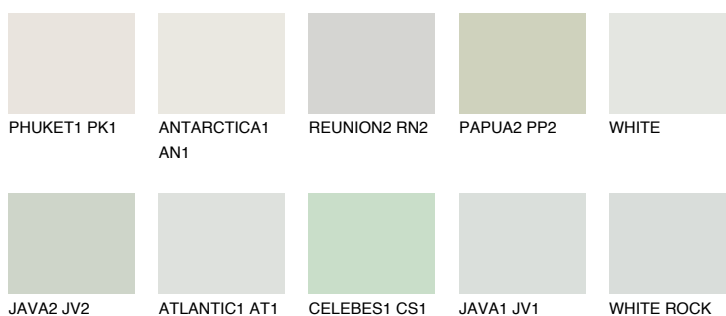


**WHITE SNOW**83% **TSR** 76%**Culori asortata****CULORI RECOMANDATE****CULORI INTENSE RECOMANDATE**

Pentru mai multe informatii despre tencuieli si vopsele, accesati

[www.ceresit.ro](http://www.ceresit.ro)

Culorile prezentate corespund tencuielilor si vopselelor oferite de Ceresit. Din cauza utilizarii tehnicilor digitale, culorile prezentate pot fi diferite de cele reale. Din acest motiv, ele nu trebuie considerate reprezentari fidele ale diferitelor nuante de culoare. Iti recomandam sa consulți paletarul fizic sau sa soliciți o mostra de culoare reprezentantilor tehnici.