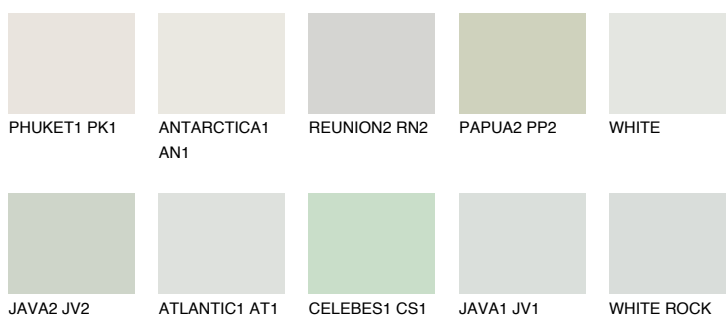

**WHITE SNOW**83% **TSR** 76%**Culori asortata****CULORI RECOMANDATE****CULORI INTENSE RECOMANDATE**

Pentru mai multe informatii despre tencuieli si vopsele, accesati

www.ceresit.ro

Culorile prezentate corespund tencuielilor si vopselelor oferite de Ceresit. Din cauza utilizarii tehnicilor digitale, culorile prezentate pot fi diferite de cele reale. Din acest motiv, ele nu trebuie considerate reprezentari fidele ale diferitelor nuante de culoare. Iti recomandam sa consulți paletarul fizic sau sa soliciți o mostra de culoare reprezentantilor tehnici.