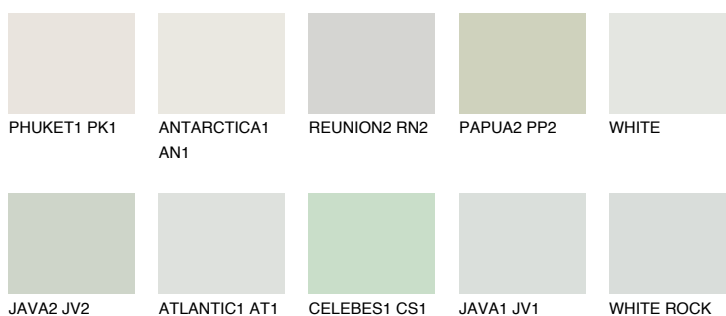


**WHITE SNOW**83% **TSR** 76%**Culori asortata****CULORI RECOMANDATE****CULORI INTENSE RECOMANDATE**

Pentru mai multe informatii despre tencuieli si vopsele, accesati

www.ceresit.ro

Culorile prezentate corespund tencuielilor si vopselelor oferite de Ceresit. Din cauza utilizarii tehnicilor digitale, culorile prezentate pot fi diferite de cele reale. Din acest motiv, ele nu trebuie considerate reprezentari fidele ale diferitelor nuante de culoare. Iti recomandam sa consulți paletarul fizic sau sa soliciți o mostra de culoare reprezentantilor tehnici.