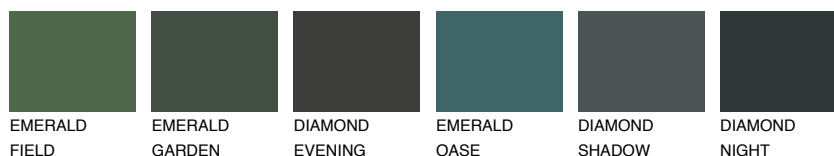

**WHITE SNOW**83% **TSR** 76%**Culori asortata****CULORI RECOMANDATE****CULORI INTENSE RECOMANDATE**

Pentru mai multe informatii despre tencuieli si vopsele, accesati

www.ceresit.ro

Culorile prezentate corespund tencuielilor si vopselelor oferite de Ceresit. Din cauza utilizarii tehnicilor digitale, culorile prezentate pot fi diferite de cele reale. Din acest motiv, ele nu trebuie considerate reprezentari fidele ale diferitelor nuante de culoare. Iti recomandam sa consulți paletarul fizic sau sa soliciți o mostra de culoare reprezentantilor tehnici.