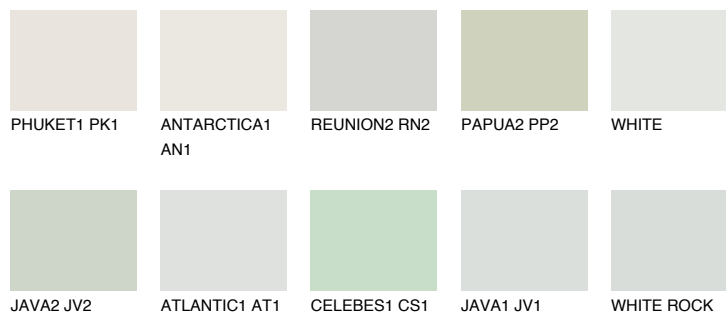

**WHITE SNOW**83% **TSR** 76%**Culori asortata****CULORI RECOMANDATE****CULORI INTENSE RECOMANDATE**

Pentru mai multe informatii despre tencuieli si vopsele, accesati

www.ceresit.ro

Culorile prezentate corespund tencuielilor si vopselelor oferite de Ceresit. Din cauza utilizarii tehnicilor digitale, culorile prezentate pot fi diferite de cele reale. Din acest motiv, ele nu trebuie considerate reprezentari fidele ale diferitelor nuante de culoare. Iti recomandam sa consulți paletarul fizic sau sa soliciți o mostra de culoare reprezentantilor tehnici.